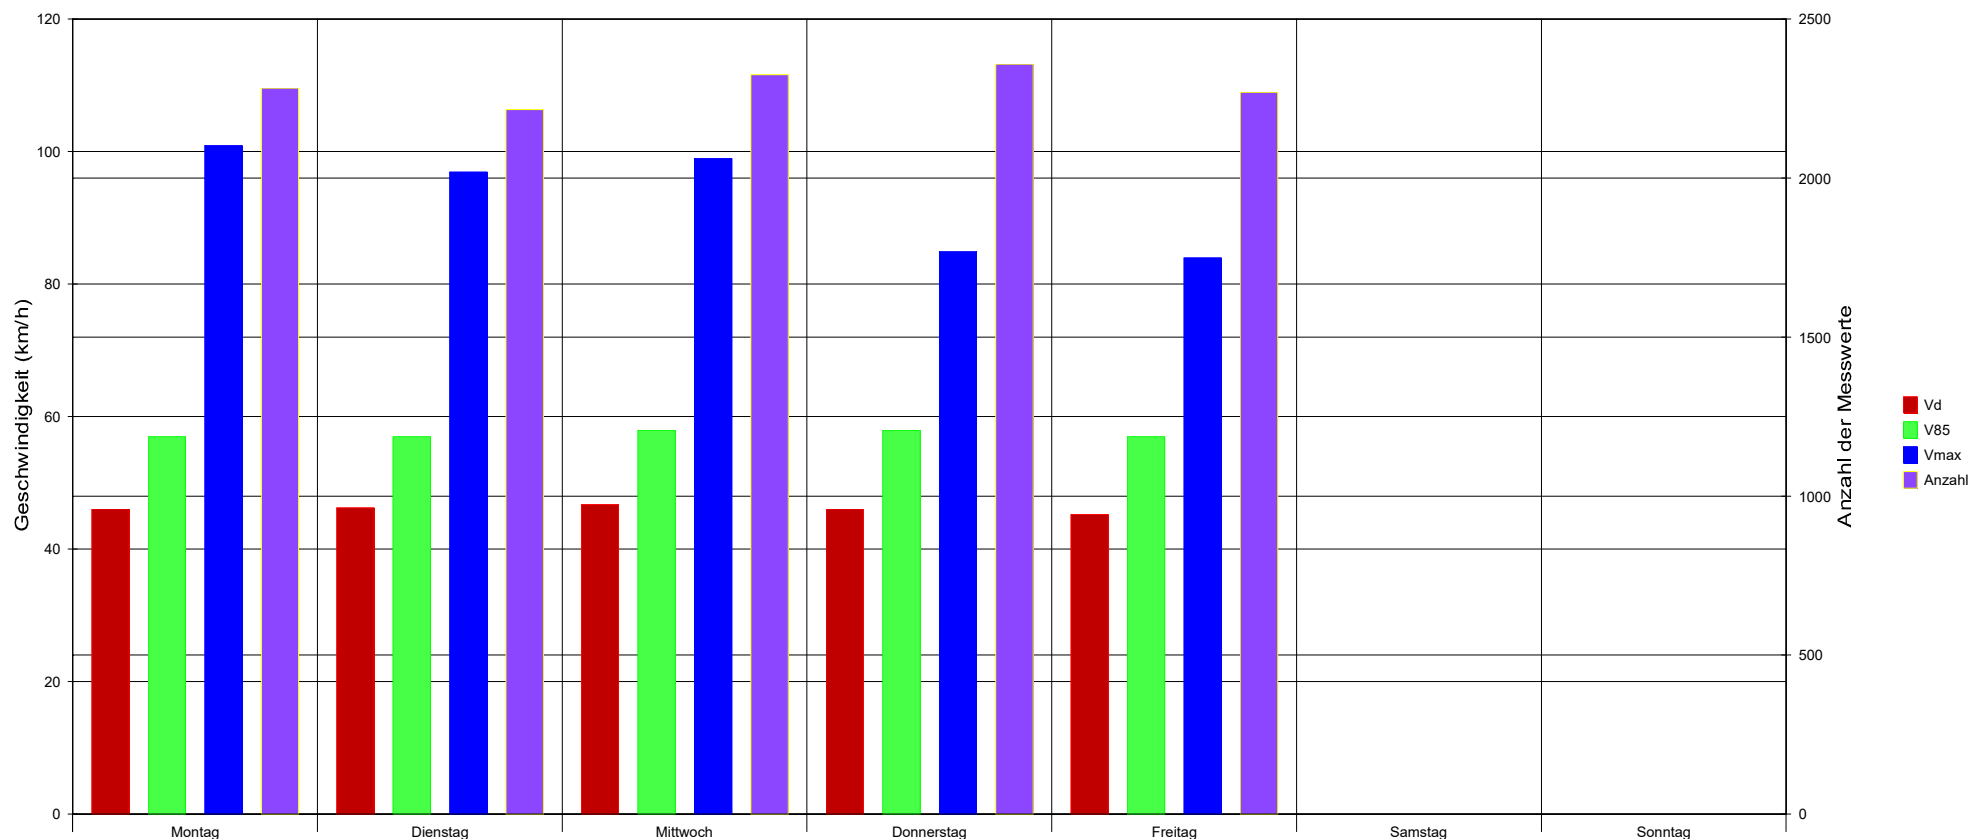

# Ortsteilverein Dudenhofen-Süd e.V.

Iggelheimer Straße (Schule) in Richtung Ortsmitte, 7:00 bis 17:00 Uhr 30 km/h Geschwindigkeitsbeschränkung

## Statistik

Zeitraum: Montag, 11. Februar 2019, 00:00 Uhr bis Freitag, 15. Februar 2019, 23:59 Uhr

Anzahl der Messwerte .....	8156
Durchschnittsgeschwindigkeit ..... Vd	38,5 km/h
85% der Fahrzeuge fahren langsamer oder maximal ... V85	48 km/h
Maximalgeschwindigkeit ..... Vmax	83 km/h

# Ortsteilverein Dudenhofen-Süd e.V.

Iggelheimer Straße (Schule) in Richtung Ortsausgang, 7:00 bis 17:00 Uhr 30 km/h Geschwindigkeitsbeschränkung

## Statistik

Zeitraum: Montag, 11. Februar 2019, 00:00 Uhr bis Freitag, 15. Februar 2019, 23:59 Uhr

Anzahl der Messwerte .....	11457
Durchschnittsgeschwindigkeit .....	Vd 46,1 km/h
85% der Fahrzeuge fahren langsamer oder maximal ...	V85 57 km/h
Maximalgeschwindigkeit .....	Vmax 101 km/h