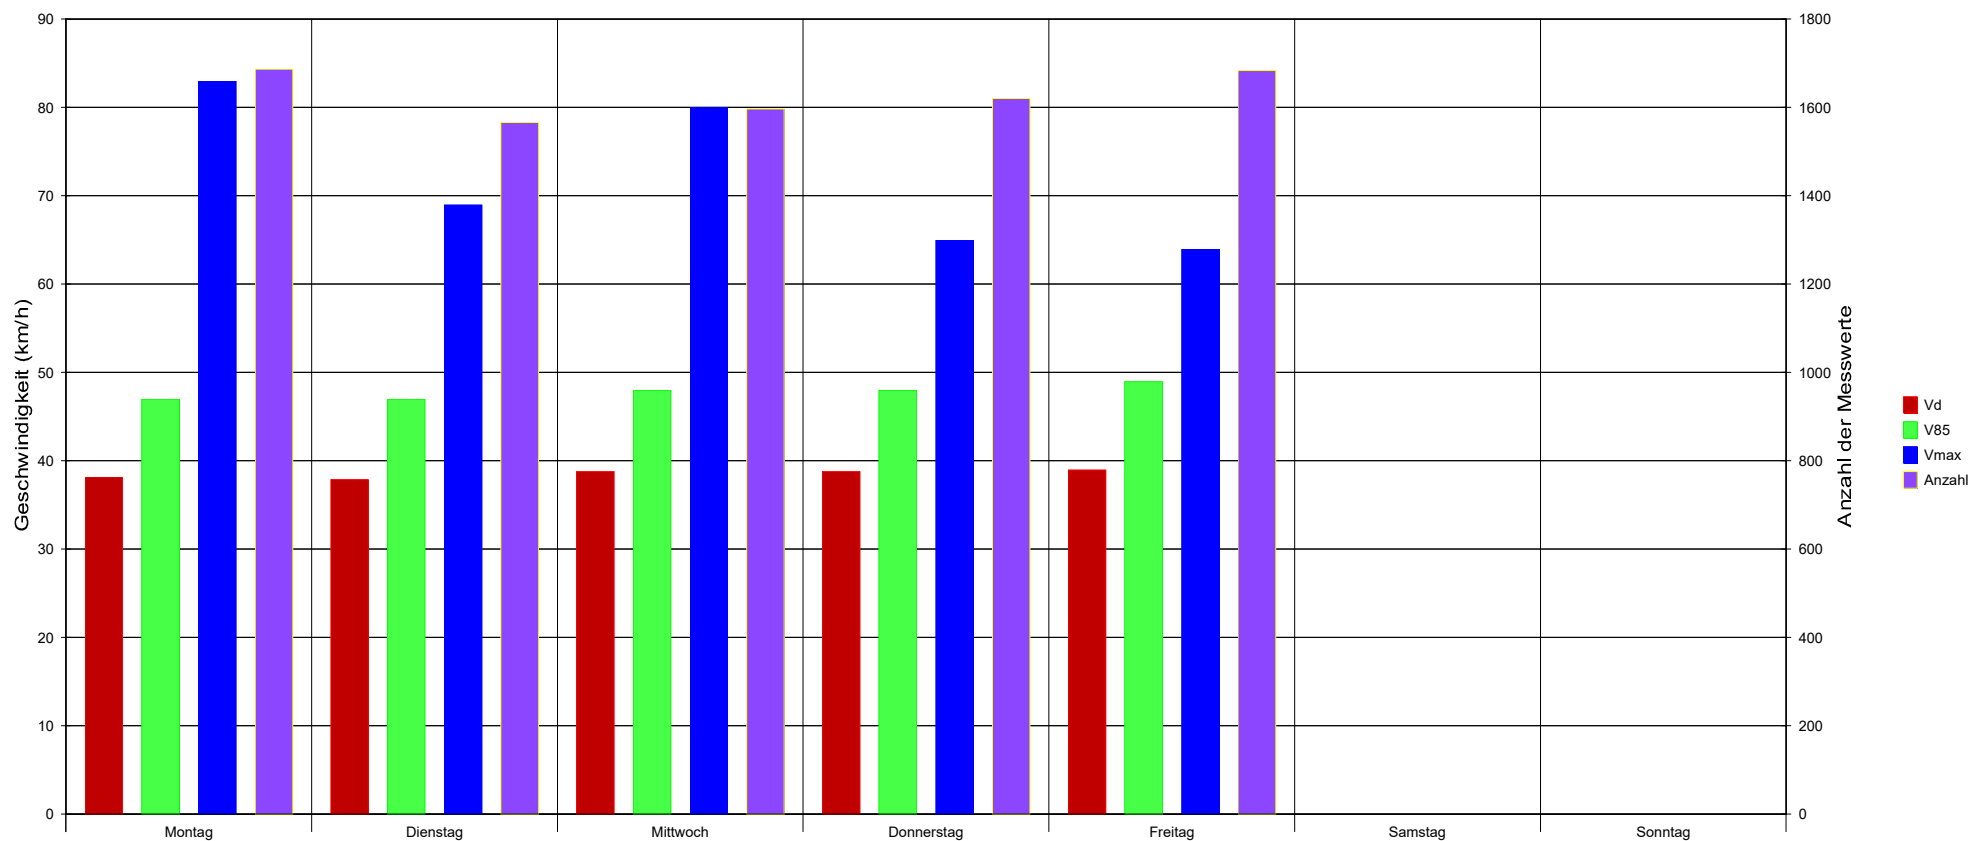

# Ortsteilverein Dudenhofen-Süd e.V.

Iggelheimer Straße (Schule) in Richtung Ortsmitte, 7:00 bis 17:00 Uhr 30 km/h Geschwindigkeitsbeschränkung

## Statistik

Zeitraum: Montag, 11. Februar 2019, 00:00 Uhr bis Freitag, 15. Februar 2019, 23:59 Uhr

Anzahl der Messwerte .....	8156
Durchschnittsgeschwindigkeit ..... Vd	38,5 km/h
85% der Fahrzeuge fahren langsamer oder maximal ... V85	48 km/h
Maximalgeschwindigkeit ..... Vmax	83 km/h

# Ortsteilverein Dudenhofen-Süd e.V.

Iggelheimer Straße (Schule) in Richtung Ortsausgang, 7:00 bis 17:00 Uhr 30 km/h Geschwindigkeitsbeschränkung

## Statistik

Zeitraum: Montag, 11. Februar 2019, 00:00 Uhr bis Freitag, 15. Februar 2019, 23:59 Uhr

Anzahl der Messwerte .....	11457
Durchschnittsgeschwindigkeit .....	Vd 46,1 km/h
85% der Fahrzeuge fahren langsamer oder maximal ...	V85 57 km/h
Maximalgeschwindigkeit .....	Vmax 101 km/h