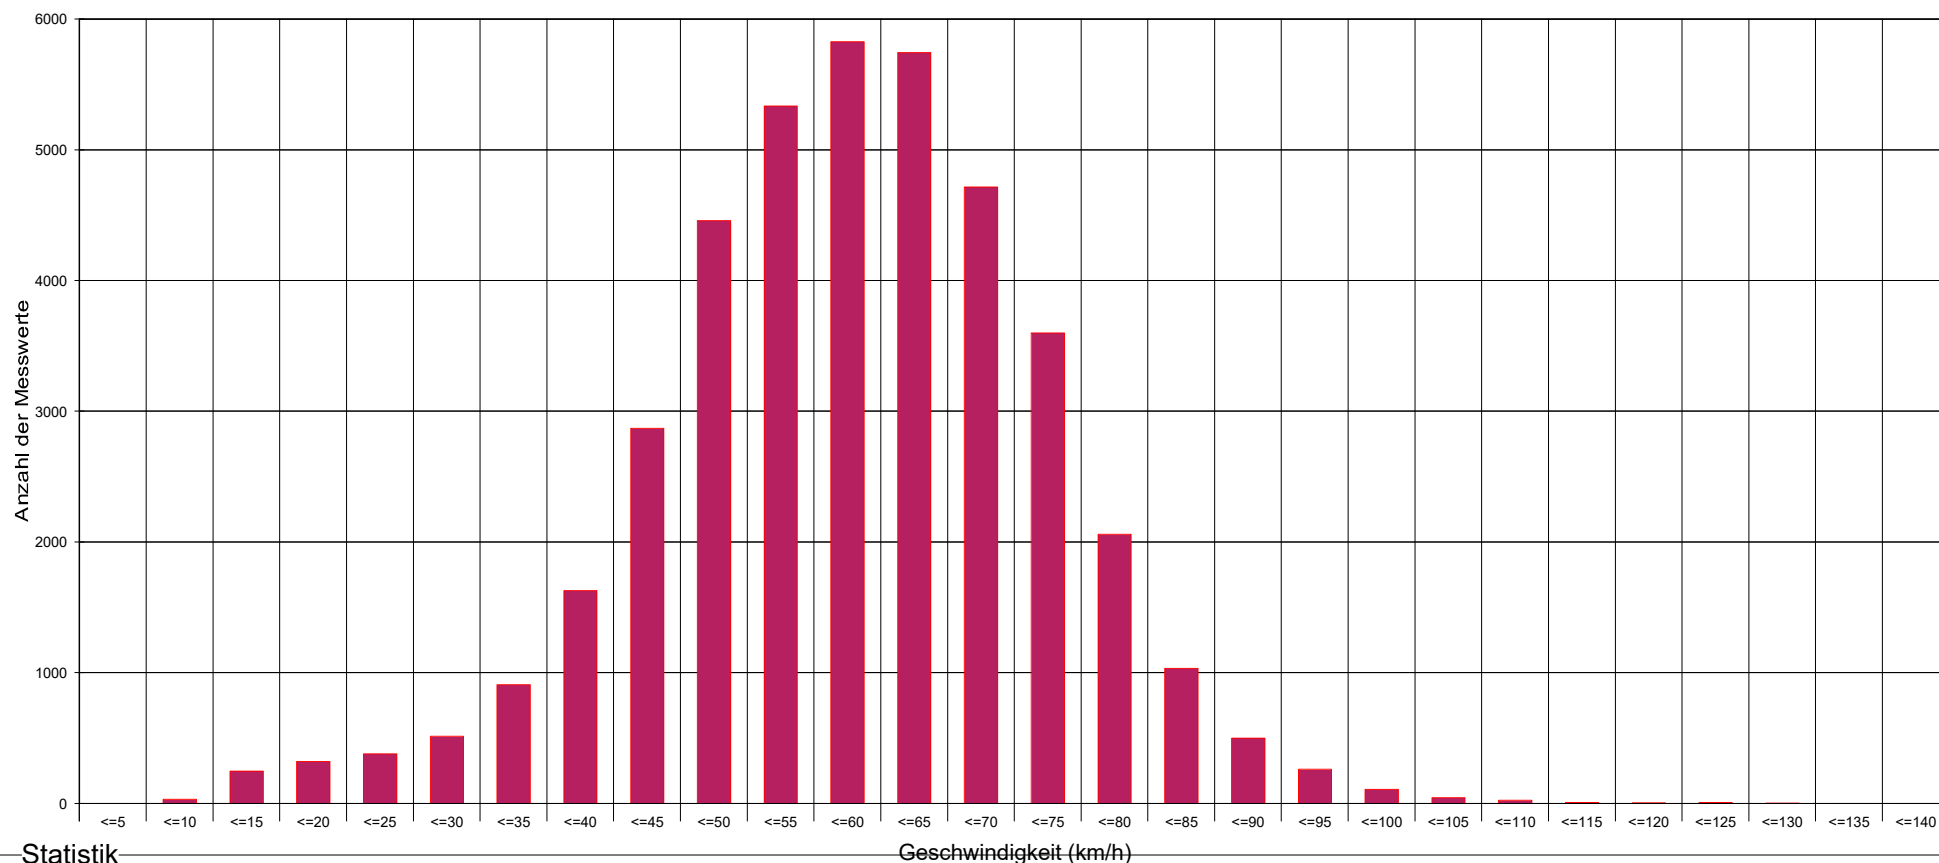

## Berghauser Straße Ortseingang, 50 km/h Geschwindigkeitsbeschränkung

### Statistik

Zeitraum: Montag, 30. Juli 2018, 00:00 Uhr bis Samstag, 4. August 2018, 23:59 Uhr

Anzahl der Messwerte .....	40687
Durchschnittsgeschwindigkeit ..... Vd	58,2 km/h
85% der Fahrzeuge fahren langsamer oder maximal ... V85	72 km/h
Maximalgeschwindigkeit ..... Vmax	140 km/h

# Ortsteilverein Dudenhofen-Süd e.V.

Berghauser Straße Ortseingang, 50 km/h Geschwindigkeitsbeschränkung

Statistik

Zeitraum: Montag, 30. Juli 2018, 00:00 Uhr bis Samstag, 4. August 2018, 23:59 Uhr

Anzahl der Messwerte .....	40687
Durchschnittsgeschwindigkeit .....	Vd 58,2 km/h
85% der Fahrzeuge fahren langsamer oder maximal ...	V85 72 km/h
Maximalgeschwindigkeit .....	Vmax 140 km/h