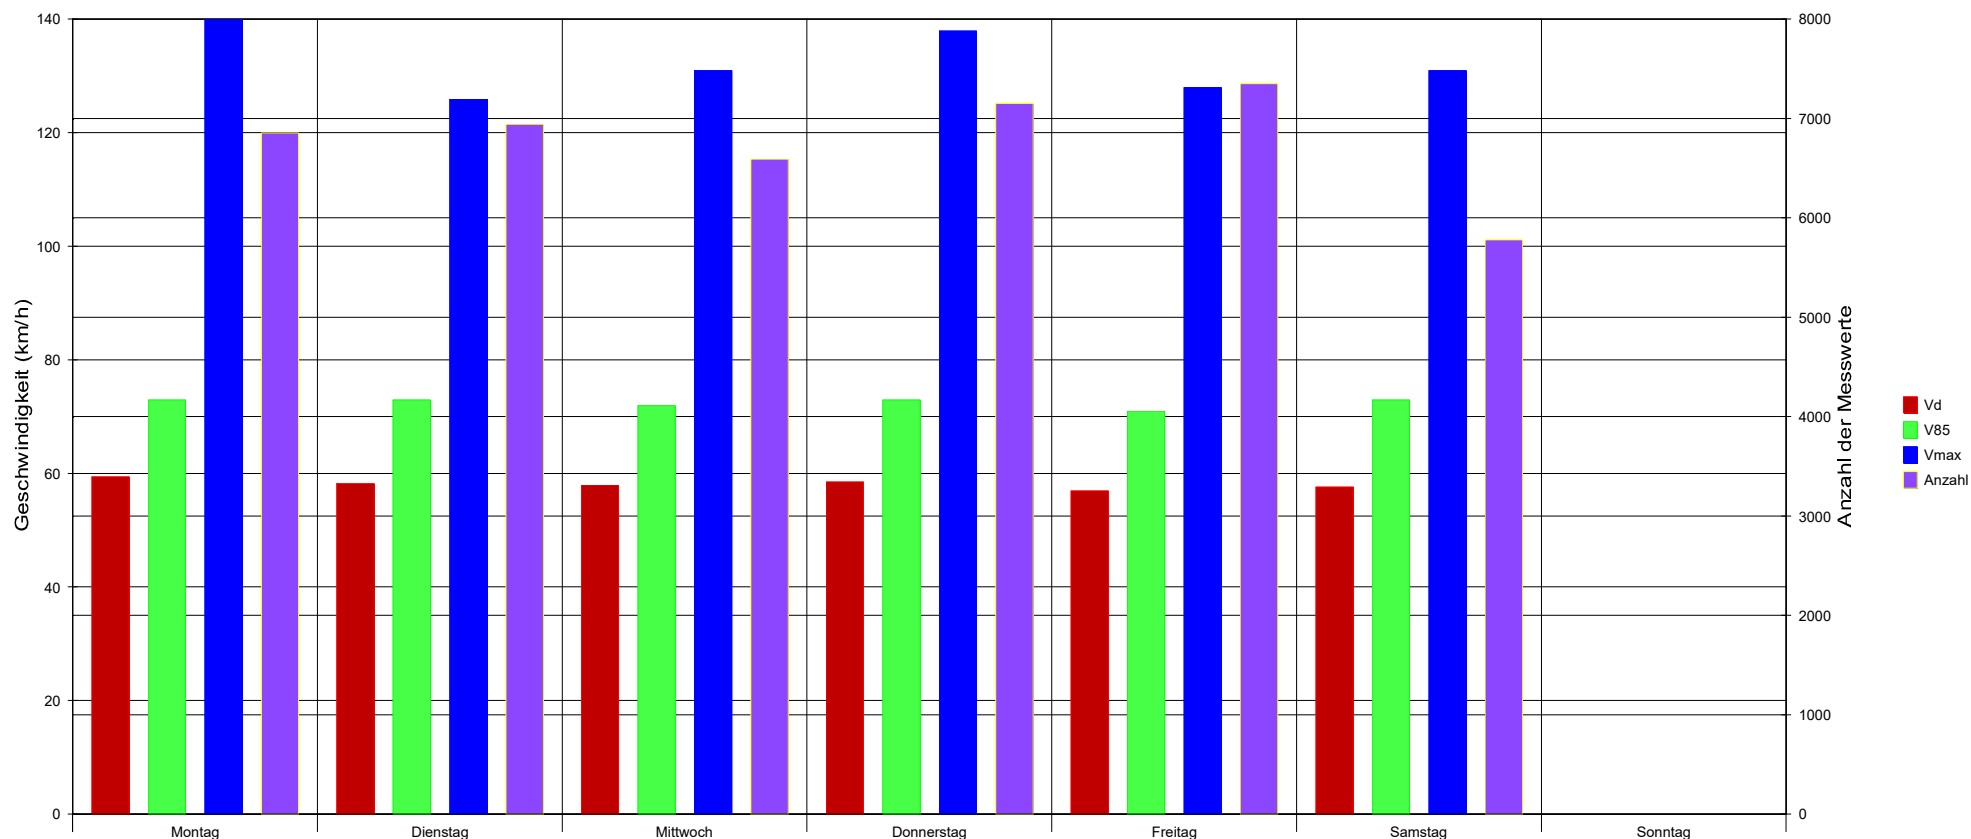

## Berghauser Straße Ortseingang, 50 km/h Geschwindigkeitsbeschränkung

# Ortsteilverein Dudenhofen-Süd e.V.

Berghauser Straße Ortseingang, 50 km/h Geschwindigkeitsbeschränkung

Statistik

Zeitraum: Montag, 30. Juli 2018, 00:00 Uhr bis Samstag, 4. August 2018, 23:59 Uhr

Anzahl der Messwerte .....	40687
Durchschnittsgeschwindigkeit .....	Vd 58,2 km/h
85% der Fahrzeuge fahren langsamer oder maximal ...	V85 72 km/h
Maximalgeschwindigkeit .....	Vmax 140 km/h