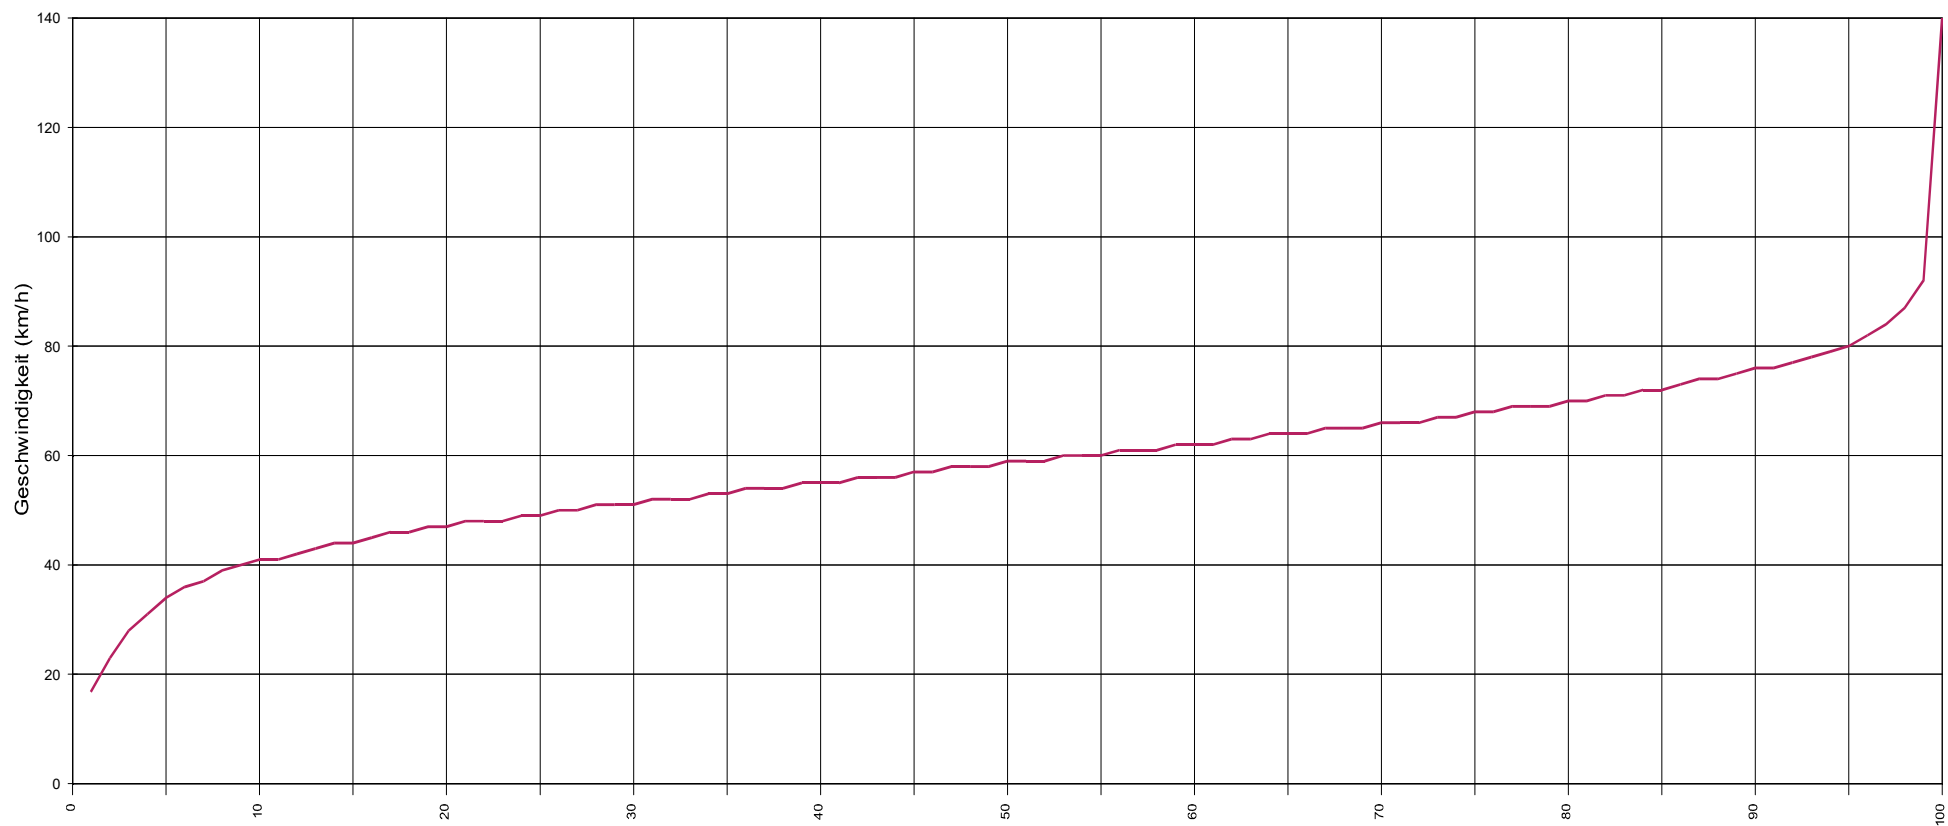

Ortsteilverein Dudenhofen-Süd e.V.

Berghauser Straße Ortseingang, 50 km/h Geschwindigkeitsbeschränkung

Statistik

Vx (%) Hinweis: x % der Fahrzeuge, fahren langsamer oder maximal y km/h

Zeitraum: Montag, 30. Juli 2018, 00:00 Uhr bis Samstag, 4. August 2018, 23:59 Uhr

Anzahl der Messwerte	40687
Durchschnittsgeschwindigkeit	Vd 58,2 km/h
85% der Fahrzeuge fahren langsamer oder maximal ...	V85 72 km/h
Maximalgeschwindigkeit	Vmax 140 km/h