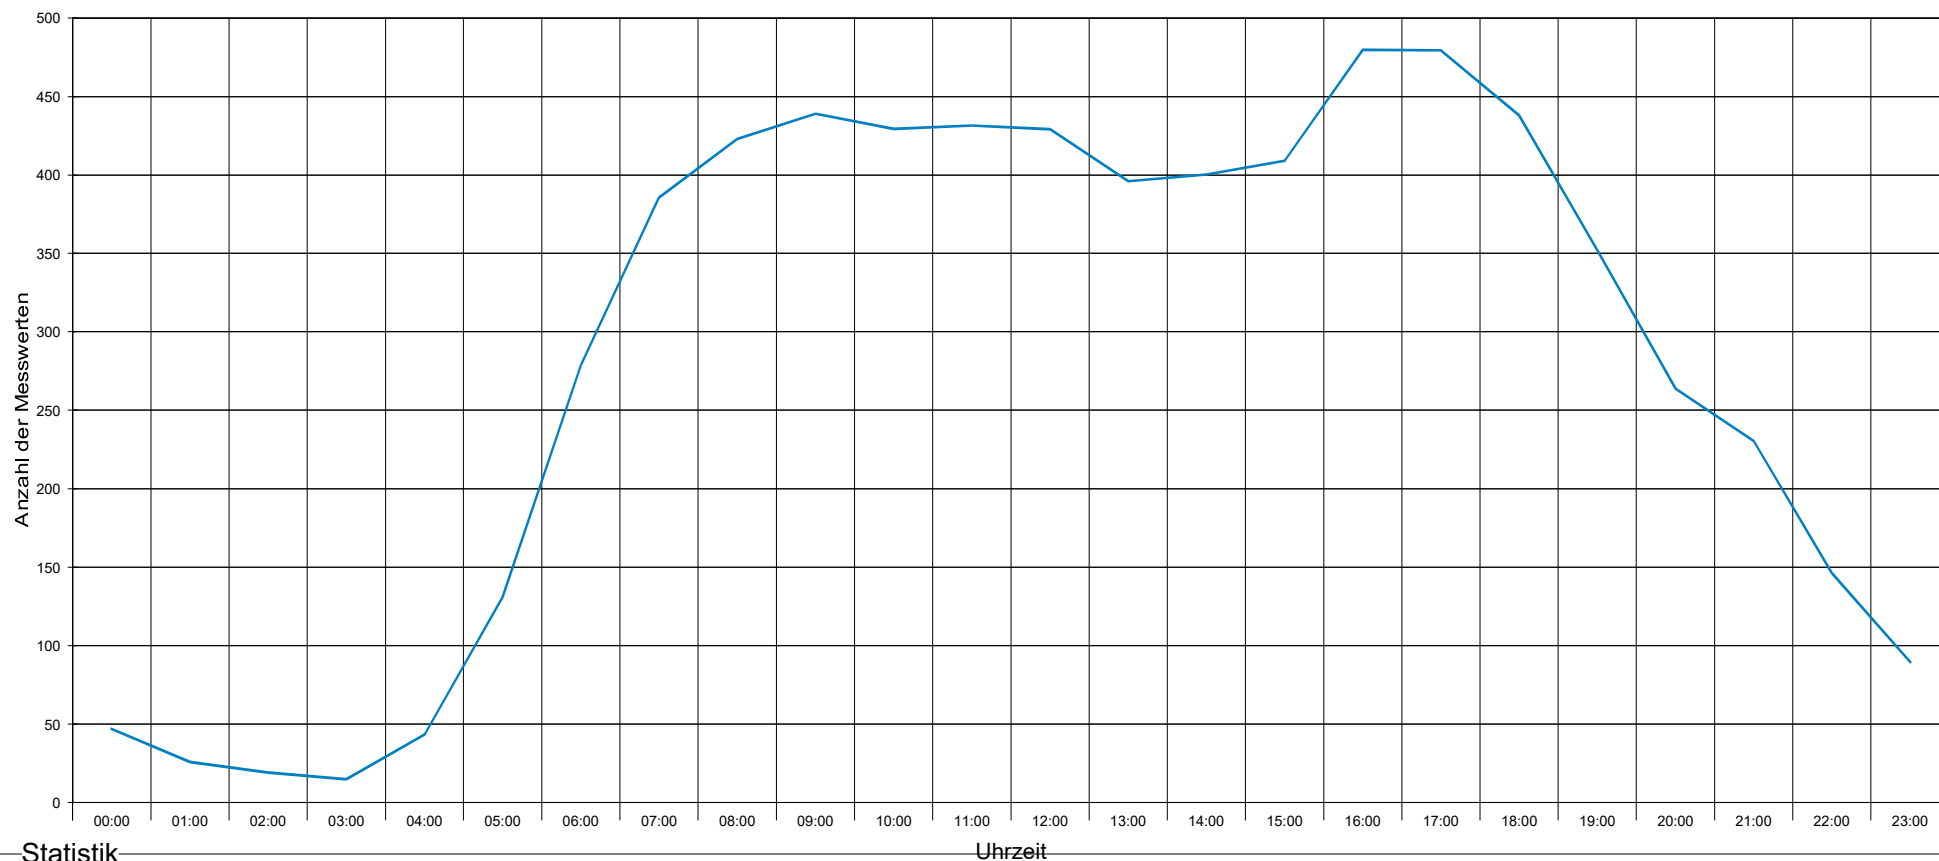

### Statistik

Zeitraum: Montag, 30. Juli 2018, 00:00 Uhr bis Samstag, 4. August 2018, 23:59 Uhr

Anzahl der Messwerte .....	40687
Durchschnittsgeschwindigkeit ..... Vd	58,2 km/h
85% der Fahrzeuge fahren langsamer oder maximal ... V85	72 km/h
Maximalgeschwindigkeit ..... Vmax	140 km/h

# Ortsteilverein Dudenhofen-Süd e.V.

Berghauser Straße Ortseingang, 50 km/h Geschwindigkeitsbeschränkung

Statistik

Zeitraum: Montag, 30. Juli 2018, 00:00 Uhr bis Samstag, 4. August 2018, 23:59 Uhr

Anzahl der Messwerte .....	40687
Durchschnittsgeschwindigkeit .....	Vd 58,2 km/h
85% der Fahrzeuge fahren langsamer oder maximal ...	V85 72 km/h
Maximalgeschwindigkeit .....	Vmax 140 km/h

# Ortsteilverein Dudenhofen-Süd e.V.

Berghauser Straße Ortseingang, 50 km/h Geschwindigkeitsbeschränkung

## Statistik

Zeitraum: Montag, 30. Juli 2018, 00:00 Uhr bis Samstag, 4. August 2018, 23:59 Uhr

Anzahl der Messwerte .....	40687
Durchschnittsgeschwindigkeit ..... Vd	58,2 km/h
85% der Fahrzeuge fahren langsamer oder maximal ... V85	72 km/h
Maximalgeschwindigkeit ..... Vmax	140 km/h