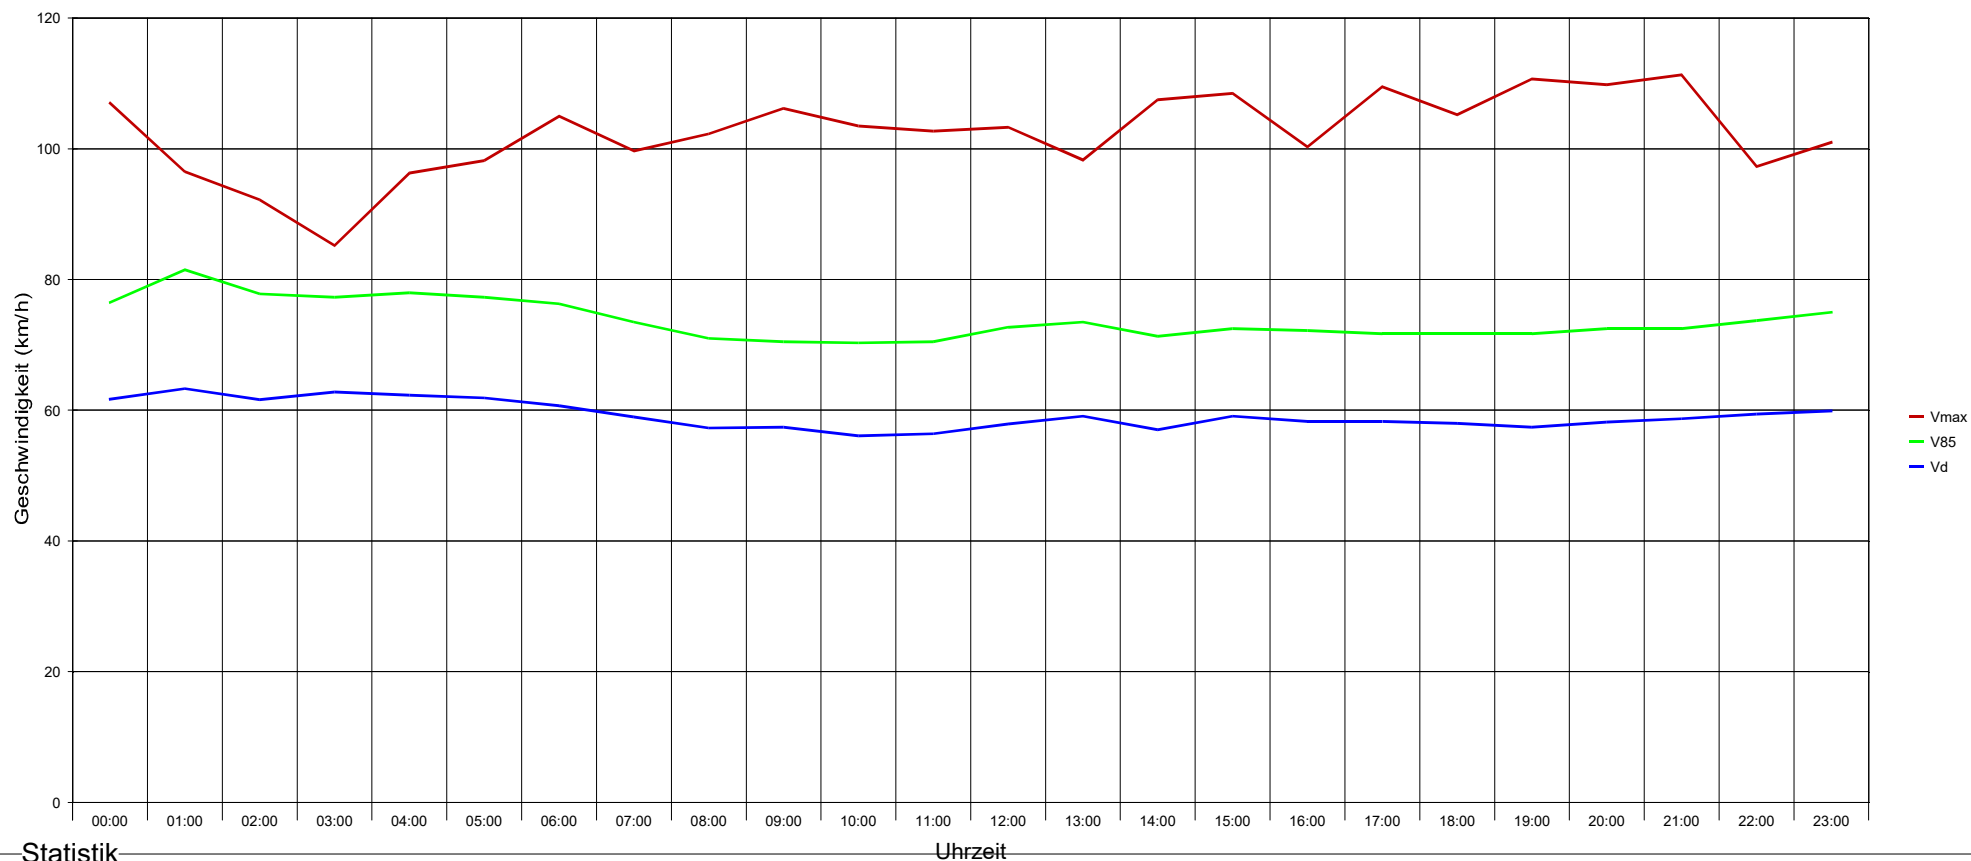

Ortsteilverein Dudenhofen-Süd e.V.

Berghauser Straße Ortseingang, 50 km/h Geschwindigkeitsbeschränkung

Statistik

Zeitraum: Montag, 30. Juli 2018, 00:00 Uhr bis Samstag, 4. August 2018, 23:59 Uhr

Anzahl der Messwerte	40687
Durchschnittsgeschwindigkeit ..... Vd	58,2 km/h
85% der Fahrzeuge fahren langsamer oder maximal ... V85	72 km/h
Maximalgeschwindigkeit ..... Vmax	140 km/h