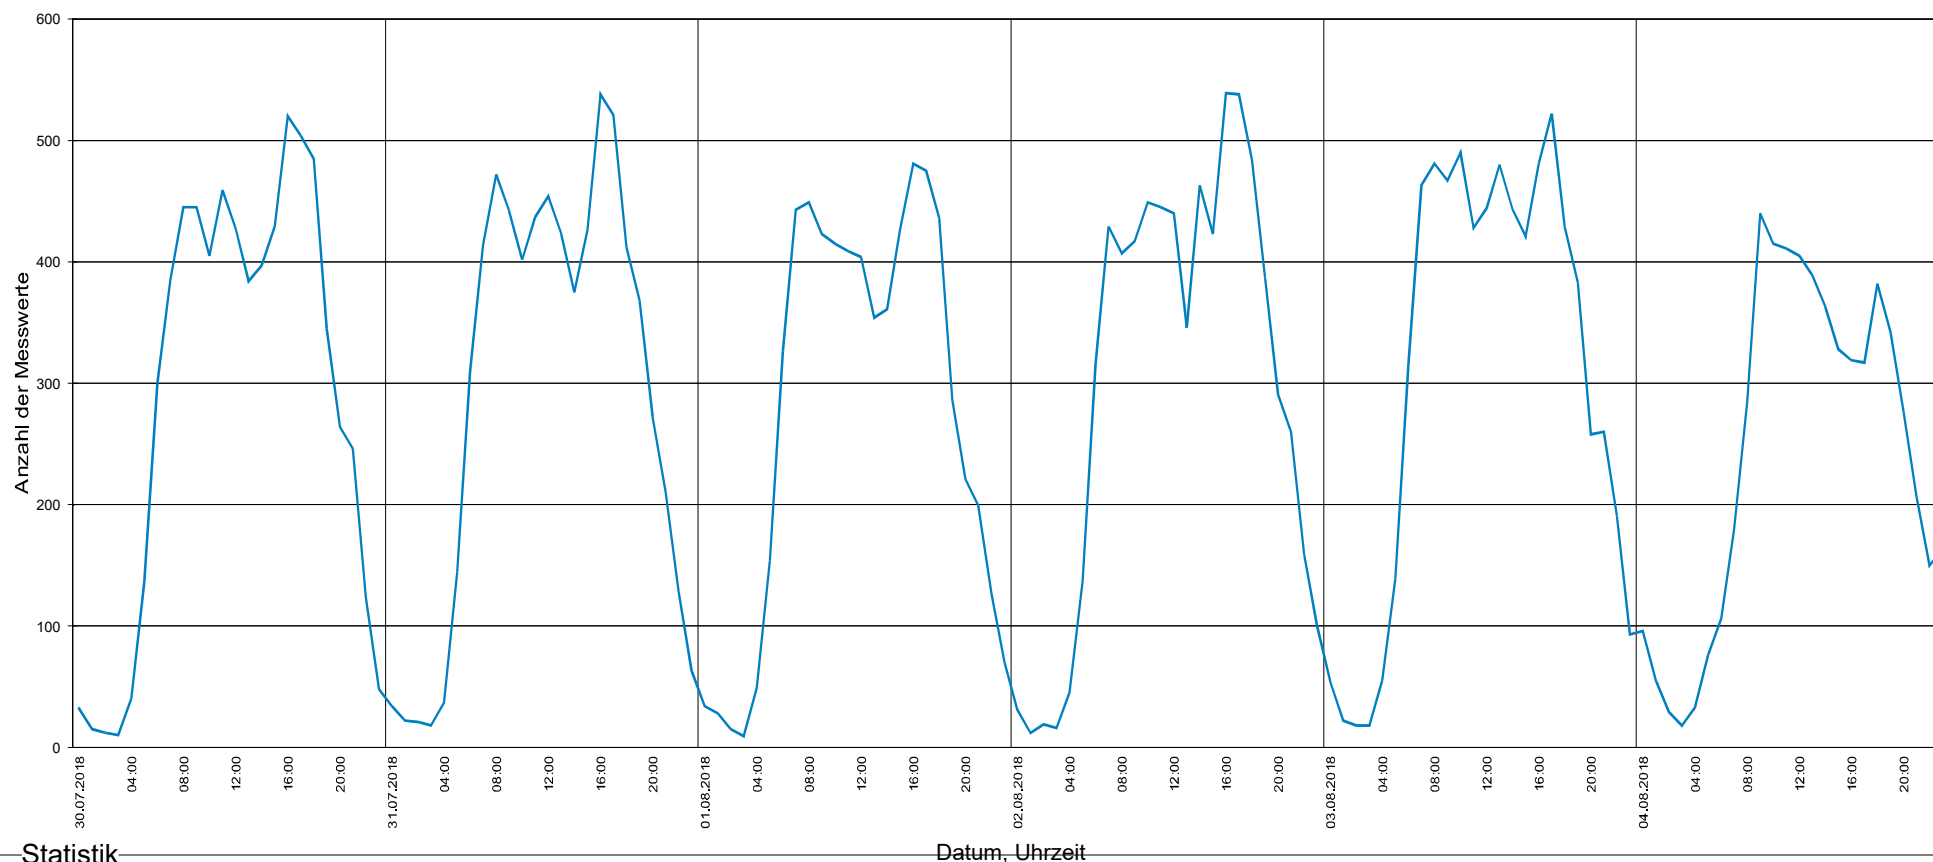

# Ortsteilverein Dudenhofen-Süd e.V.

Berghauser Straße Ortseingang, 50 km/h Geschwindigkeitsbeschränkung

Statistik

Zeitraum: Montag, 30. Juli 2018, 00:00 Uhr bis Samstag, 4. August 2018, 23:59 Uhr

Anzahl der Messwerte .....	40687
Durchschnittsgeschwindigkeit .....	Vd 58,2 km/h
85% der Fahrzeuge fahren langsamer oder maximal ...	V85 72 km/h
Maximalgeschwindigkeit .....	Vmax 140 km/h

## Statistik

Zeitraum: Montag, 30. Juli 2018, 00:00 Uhr bis Samstag, 4. August 2018, 23:59 Uhr

Anzahl der Messwerte .....	40687
Durchschnittsgeschwindigkeit ..... Vd	58,2 km/h
85% der Fahrzeuge fahren langsamer oder maximal ... V85	72 km/h
Maximalgeschwindigkeit ..... Vmax	140 km/h

# Ortsteilverein Dudenhofen-Süd e.V.

Berghauser Straße Ortseingang, 50 km/h Geschwindigkeitsbeschränkung

## Statistik

Datum, Uhrzeit

Zeitraum: Montag, 30. Juli 2018, 00:00 Uhr bis Samstag, 4. August 2018, 23:59 Uhr

Anzahl der Messwerte .....	40687
Durchschnittsgeschwindigkeit .....	Vd 58,2 km/h
85% der Fahrzeuge fahren langsamer oder maximal ...	V85 72 km/h
Maximalgeschwindigkeit .....	Vmax 140 km/h