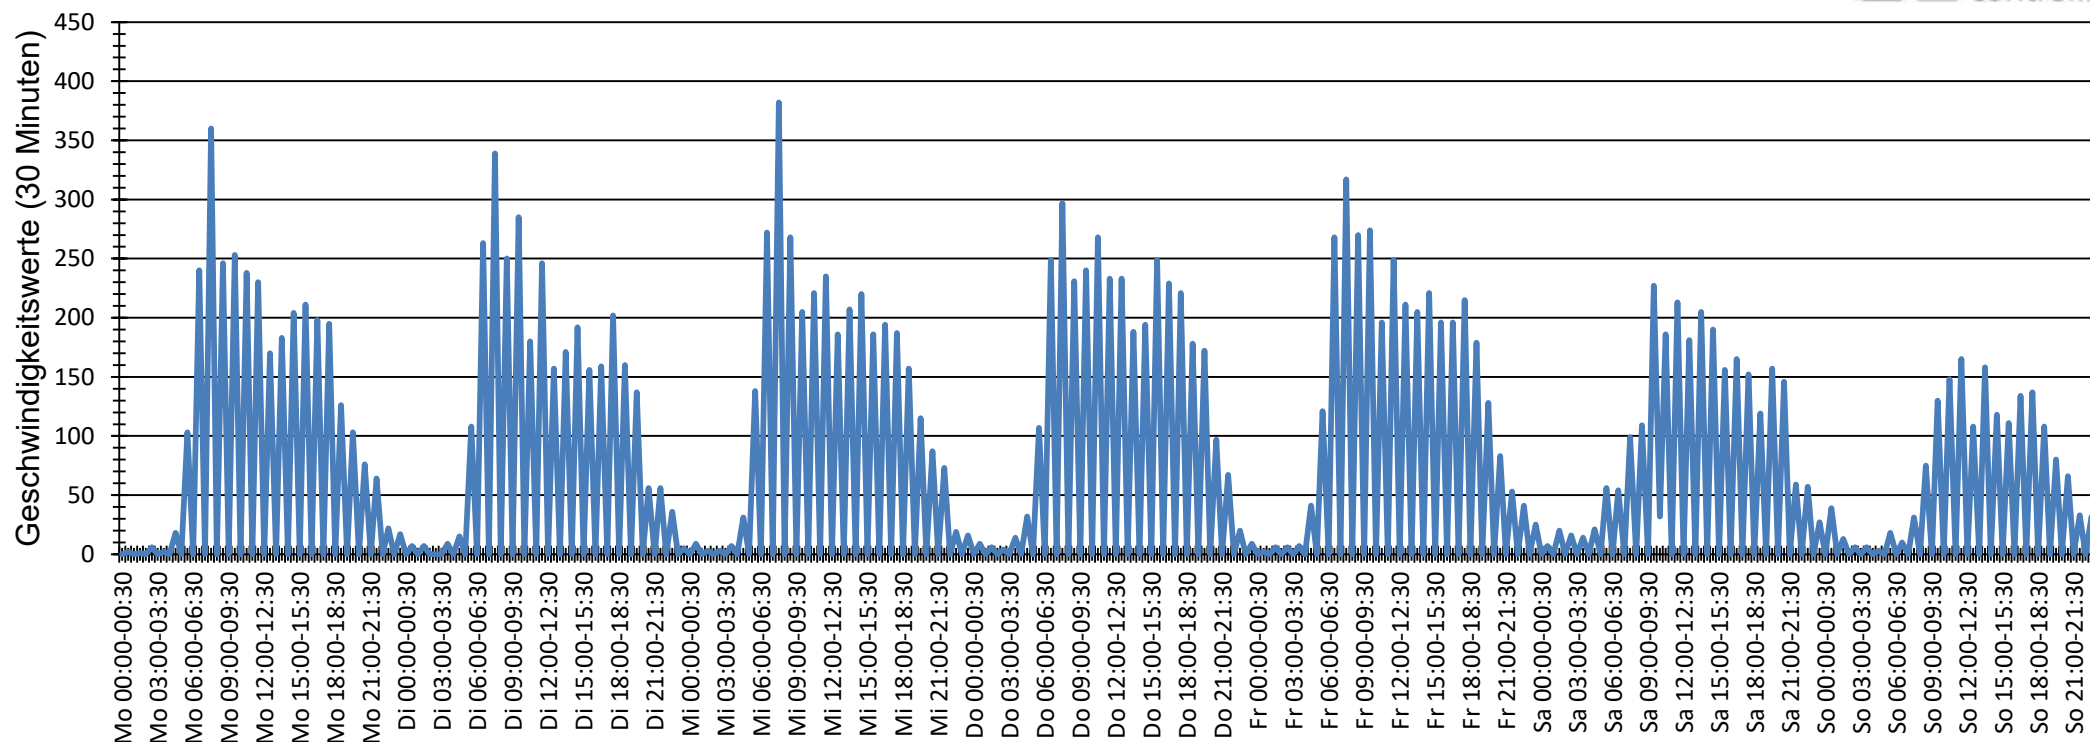

Verlauf Anzahl der Geschwindigkeitswerte

Auswertzeit	Montag, 20. Januar 2020,00:00 - Sonntag, 26. Januar 2020,23:30					
Tempolimit	50 km/h	Werte	Fahrzeuge	Vd[km/h]	Vmax[km/h]	V85 [km/h]
Geschwindigkeitsübertretung	67,53 %	21339		55	133	69
DTV						
DJV						
Fahrtrichtung	Ankommend					
Bearbeiter:	Ortsverein Dudenhofen					
Kommentar:						
Messort:	Harthausener Straße					
Ankommende Fahrzeuge Richtung:	Dudenhofen Zentrum					
Abfahrende Fahrzeuge Richtung:						

Verteilung Geschwindigkeit

Auswertzeit	Montag, 20. Januar 2020,00:00 - Sonntag, 26. Januar 2020,23:30					
Tempolimit	50 km/h	Werte	Fahrzeuge	Vd[km/h]	Vmax[km/h]	V85 [km/h]
Geschwindigkeitsübertretung	67,53 %	21339		55	133	69
DTV						
DJV						
Fahrtrichtung	Ankommend					
Bearbeiter:	Ortsverein Dudenhofen					
Kommentar:						
Messort:	Harthausener Straße					
Ankommende Fahrzeuge Richtung:	Dudenhofen Zentrum					
Abfahrende Fahrzeuge Richtung:						

Verlauf Mittlere und Maximale Geschwindigkeit

Auswertezeit	Montag, 20. Januar 2020,00:00 - Sonntag, 26. Januar 2020,23:30					
Tempolimit	50 km/h	Werte	Fahrzeuge	Vd[km/h]	Vmax[km/h]	V85 [km/h]
Geschwindigkeitsübertretung	67,53 %	21339		55	133	69
DTV						
DJV						
Fahrtrichtung	Ankommend					
Bearbeiter:	Ortsverein Dudenhofen					
Kommentar:						
Messort:	Harthausener Straße					
Ankommende Fahrzeuge Richtung:	Dudenhofen Zentrum					
Abfahrende Fahrzeuge Richtung:						

Verlauf Anzahl der Geschwindigkeitswerte

Auswertezeit	Montag, 20. Januar 2020,00:00 - Sonntag, 26. Januar 2020,23:30					
Tempolimit	50 km/h	Werte	Fahrzeuge	Vd[km/h]	Vmax[km/h]	V85 [km/h]
Geschwindigkeitsübertretung	67,53 %	21339		55	133	69
DTV						
DJV						
Fahrtrichtung	Ankommend					
Bearbeiter:	Ortsverein Dudenhofen					
Kommentar:						
Messort:	Harthausener Straße					
Ankommende Fahrzeuge Richtung:	Dudenhofen Zentrum					
Abfahrende Fahrzeuge Richtung:						