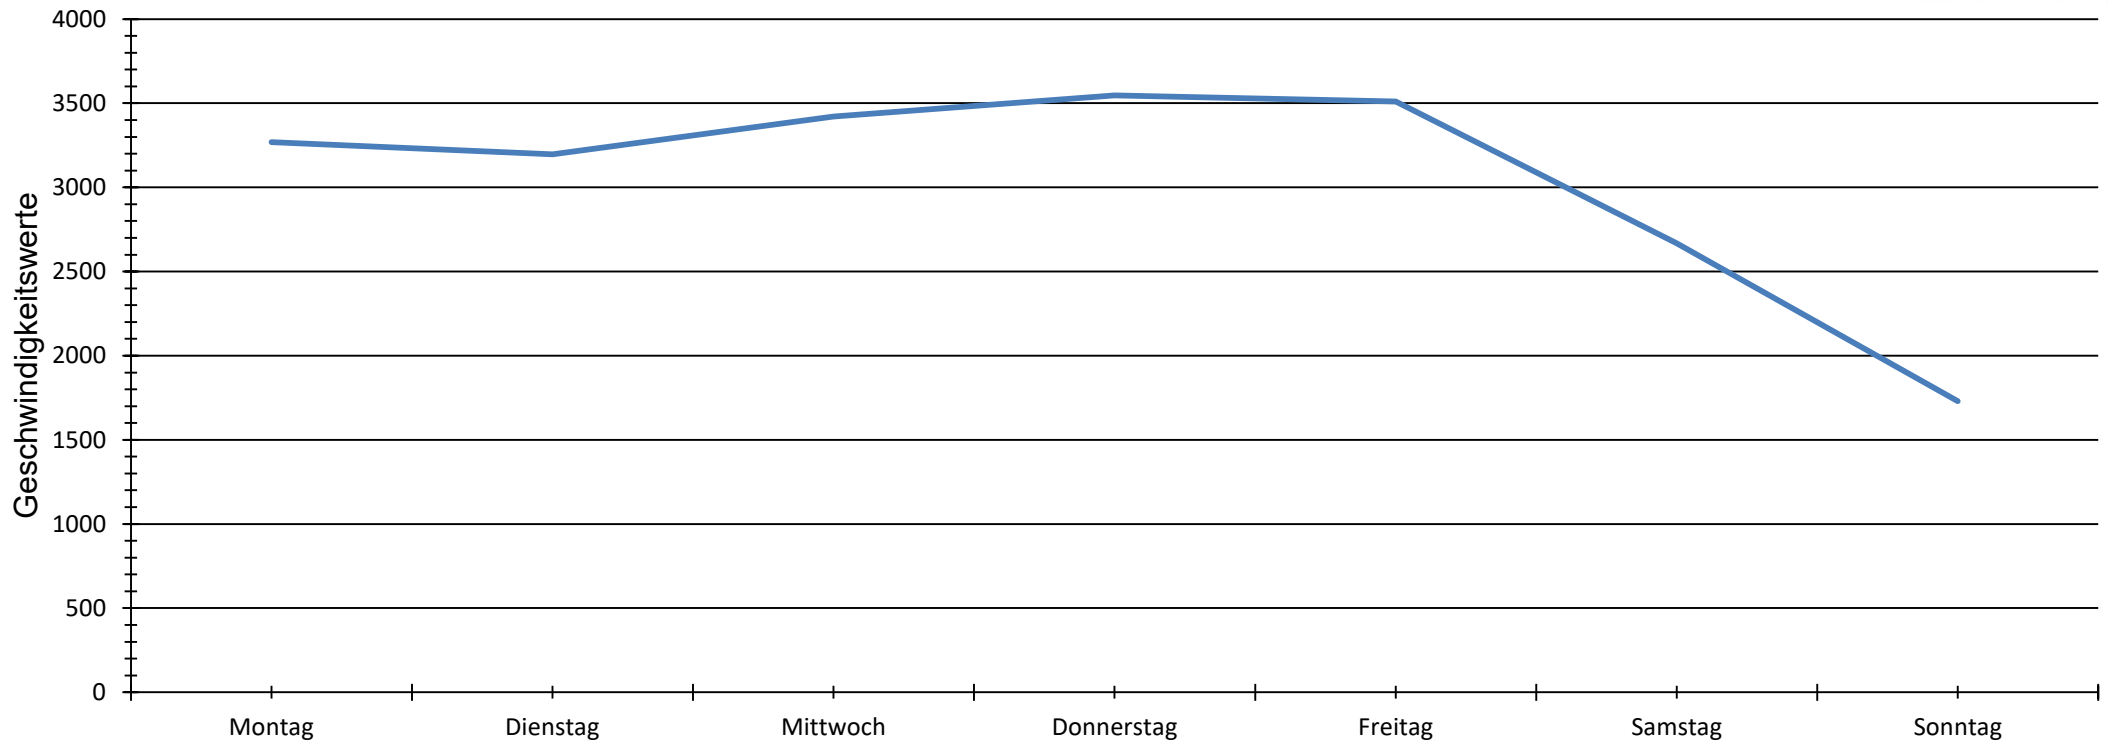

Verlauf Anzahl der Geschwindigkeitswerte

Auswertzeit	Montag, 20. Januar 2020,00:00 - Sonntag, 26. Januar 2020,23:30					
Tempolimit	50 km/h	Werte	Fahrzeuge	Vd[km/h]	Vmax[km/h]	V85 [km/h]
Geschwindigkeitsübertretung	67,53 %	21339		55	133	69
DTV						
DJV						
Fahrtrichtung	Ankommend					
Bearbeiter:	Ortsverein Dudenhofen					
Kommentar:						
Messort:	Harthausener Straße					
Ankommende Fahrzeuge Richtung:	Dudenhofen Zentrum					
Abfahrende Fahrzeuge Richtung:						

Verteilung Geschwindigkeit

Auswertzeit	Montag, 20. Januar 2020,00:00 - Sonntag, 26. Januar 2020,23:30					
Tempolimit	50 km/h	Werte	Fahrzeuge	Vd[km/h]	Vmax[km/h]	V85 [km/h]
Geschwindigkeitsübertretung	67,53 %	21339		55	133	69
DTV						
DJV						
Fahrtrichtung	Ankommend					
Bearbeiter:	Ortsverein Dudenhofen					
Kommentar:						
Messort:	Harthausener Straße					
Ankommende Fahrzeuge Richtung:	Dudenhofen Zentrum					
Abfahrende Fahrzeuge Richtung:						

Verlauf Mittlere und Maximale Geschwindigkeit

Auswertezeit	Montag, 20. Januar 2020,00:00 - Sonntag, 26. Januar 2020,23:30					
Tempolimit	50 km/h	Werte	Fahrzeuge	Vd[km/h]	Vmax[km/h]	V85 [km/h]
Geschwindigkeitsübertretung	67,53 %	21339		55	133	69
DTV						
DJV						
Fahrtrichtung	Ankommend					
Bearbeiter:	Ortsverein Dudenhofen					
Kommentar:						
Messort:	Harthausener Straße					
Ankommende Fahrzeuge Richtung:	Dudenhofen Zentrum					
Abfahrende Fahrzeuge Richtung:						

Verlauf Anzahl der Geschwindigkeitswerte

Auswertezeit	Montag, 20. Januar 2020,00:00 - Sonntag, 26. Januar 2020,23:30					
Tempolimit	50 km/h	Werte	Fahrzeuge	Vd[km/h]	Vmax[km/h]	V85 [km/h]
Geschwindigkeitsübertretung	67,53 %	21339		55	133	69
DTV						
DJV						
Fahrtrichtung	Ankommend					
Bearbeiter:	Ortsverein Dudenhofen					
Kommentar:						
Messort:	Harthausener Straße					
Ankommende Fahrzeuge Richtung:	Dudenhofen Zentrum					
Abfahrende Fahrzeuge Richtung:						