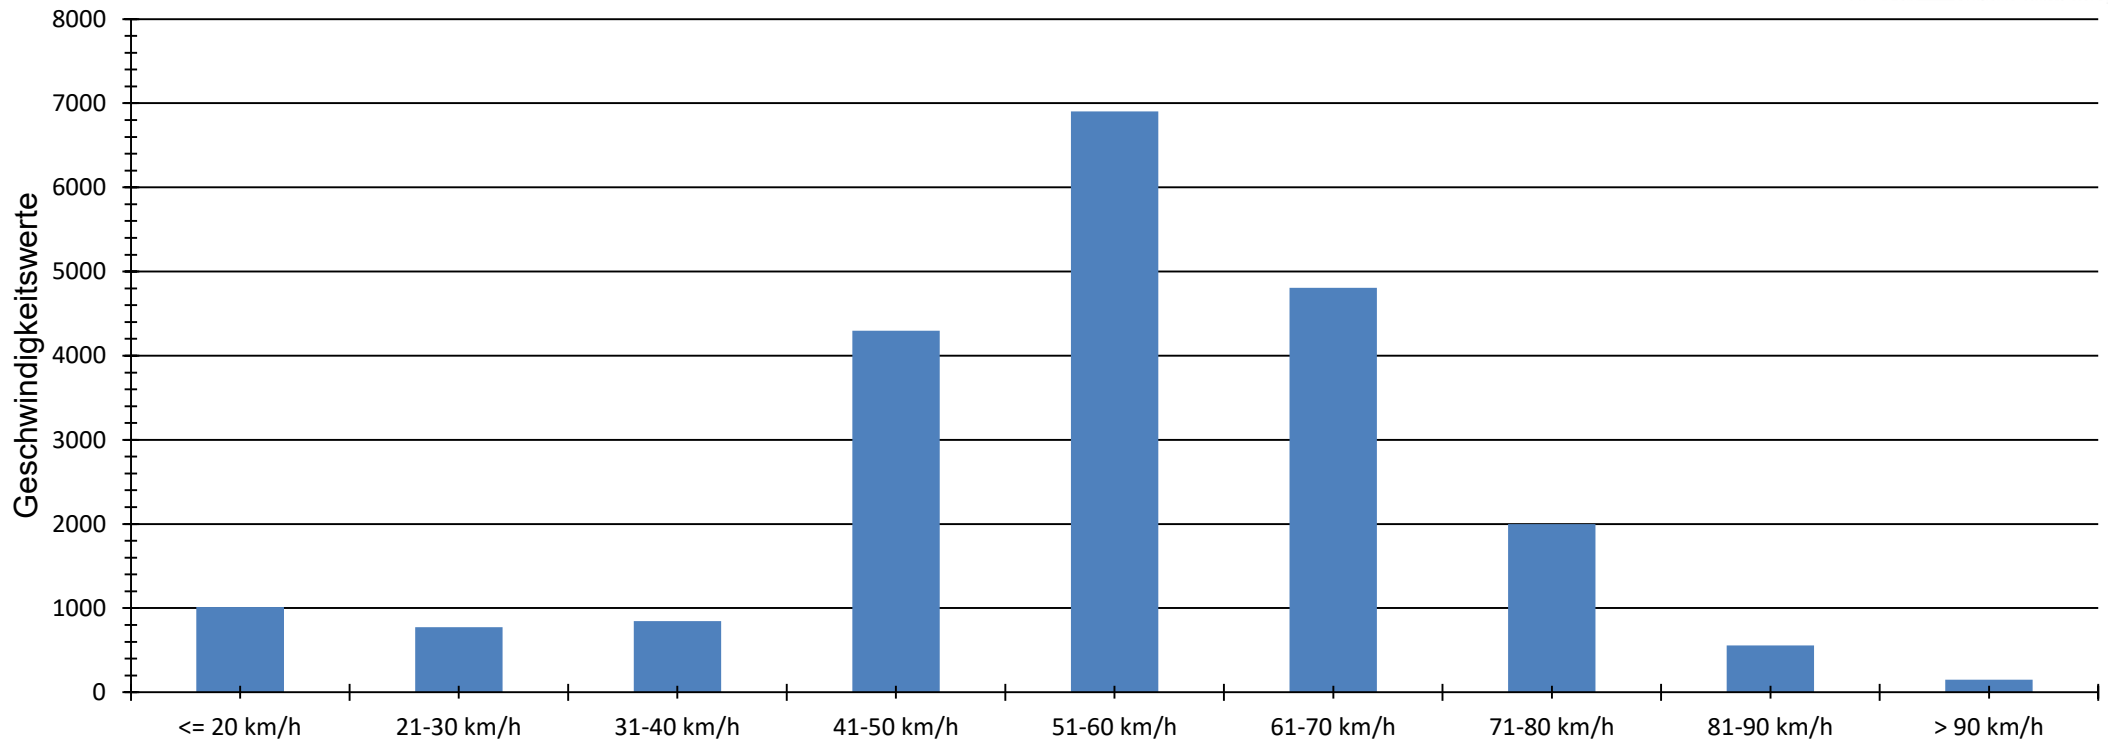

Verlauf Anzahl der Geschwindigkeitswerte

Auswertzeit	Montag, 20. Januar 2020,00:00 - Sonntag, 26. Januar 2020,23:30					
Tempolimit	50 km/h	Werte	Fahrzeuge	Vd[km/h]	Vmax[km/h]	V85 [km/h]
Geschwindigkeitsübertretung	67,53 %	21339		55	133	69
DTV						
DJV						
Fahrtrichtung	Ankommend					
Bearbeiter:	Ortsverein Dudenhofen					
Kommentar:						
Messort:	Harthausener Straße					
Ankommende Fahrzeuge Richtung:	Dudenhofen Zentrum					
Abfahrende Fahrzeuge Richtung:						

Verteilung Geschwindigkeit

Auswertzeit	Montag, 20. Januar 2020,00:00 - Sonntag, 26. Januar 2020,23:30					
Tempolimit	50 km/h	Werte	Fahrzeuge	Vd[km/h]	Vmax[km/h]	V85 [km/h]
Geschwindigkeitsübertretung	67,53 %	21339		55	133	69
DTV						
DJV						
Fahrtrichtung	Ankommend					
Bearbeiter:	Ortsverein Dudenhofen					
Kommentar:						
Messort:	Harthausener Straße					
Ankommende Fahrzeuge Richtung:	Dudenhofen Zentrum					
Abfahrende Fahrzeuge Richtung:						

Verlauf Mittlere und Maximale Geschwindigkeit

Auswertezeit	Montag, 20. Januar 2020,00:00 - Sonntag, 26. Januar 2020,23:30					
Tempolimit	50 km/h	Werte	Fahrzeuge	Vd[km/h]	Vmax[km/h]	V85 [km/h]
Geschwindigkeitsübertretung	67,53 %	21339		55	133	69
DTV						
DJV						
Fahrtrichtung	Ankommend					
Bearbeiter:	Ortsverein Dudenhofen					
Kommentar:						
Messort:	Harthausener Straße					
Ankommende Fahrzeuge Richtung:	Dudenhofen Zentrum					
Abfahrende Fahrzeuge Richtung:						

Verlauf Anzahl der Geschwindigkeitswerte

Auswertezeit	Montag, 20. Januar 2020,00:00 - Sonntag, 26. Januar 2020,23:30					
Tempolimit	50 km/h	Werte	Fahrzeuge	Vd[km/h]	Vmax[km/h]	V85 [km/h]
Geschwindigkeitsübertretung	67,53 %	21339		55	133	69
DTV						
DJV						
Fahrtrichtung	Ankommend					
Bearbeiter:	Ortsverein Dudenhofen					
Kommentar:						
Messort:	Harthausener Straße					
Ankommende Fahrzeuge Richtung:	Dudenhofen Zentrum					
Abfahrende Fahrzeuge Richtung:						