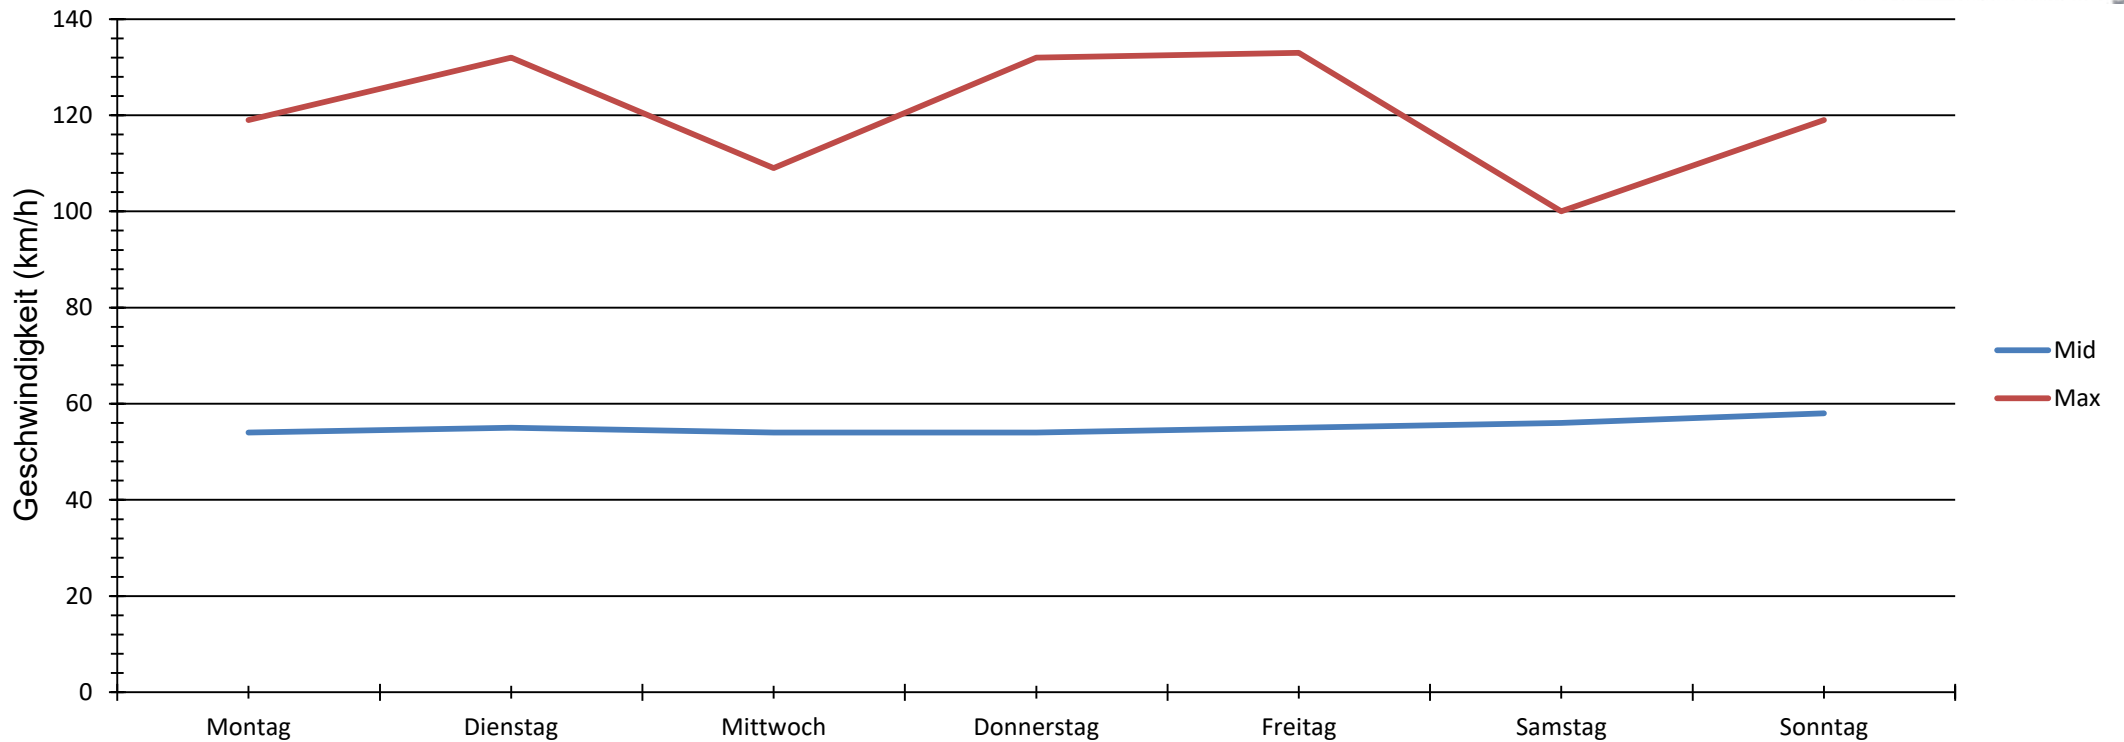

Verlauf Anzahl der Geschwindigkeitswerte

Auswertzeit	Montag, 20. Januar 2020,00:00 - Sonntag, 26. Januar 2020,23:30					
Tempolimit	50 km/h	Werte	Fahrzeuge	Vd[km/h]	Vmax[km/h]	V85 [km/h]
Geschwindigkeitsübertretung	67,53 %	21339		55	133	69
DTV						
DJV						
Fahrtrichtung	Ankommend					
Bearbeiter:	Ortsverein Dudenhofen					
Kommentar:						
Messort:	Harthausener Straße					
Ankommende Fahrzeuge Richtung:	Dudenhofen Zentrum					
Abfahrende Fahrzeuge Richtung:						

Verteilung Geschwindigkeit

Auswertzeit	Montag, 20. Januar 2020,00:00 - Sonntag, 26. Januar 2020,23:30					
Tempolimit	50 km/h	Werte	Fahrzeuge	Vd[km/h]	Vmax[km/h]	V85 [km/h]
Geschwindigkeitsübertretung	67,53 %	21339		55	133	69
DTV						
DJV						
Fahrtrichtung	Ankommend					
Bearbeiter:	Ortsverein Dudenhofen					
Kommentar:						
Messort:	Harthausener Straße					
Ankommende Fahrzeuge Richtung:	Dudenhofen Zentrum					
Abfahrende Fahrzeuge Richtung:						

Verlauf Mittlere und Maximale Geschwindigkeit

Auswertezeit	Montag, 20. Januar 2020,00:00 - Sonntag, 26. Januar 2020,23:30					
Tempolimit	50 km/h	Werte	Fahrzeuge	Vd[km/h]	Vmax[km/h]	V85 [km/h]
Geschwindigkeitsübertretung	67,53 %	21339		55	133	69
DTV						
DJV						
Fahrtrichtung	Ankommend					
Bearbeiter:	Ortsverein Dudenhofen					
Kommentar:						
Messort:	Harthausener Straße					
Ankommende Fahrzeuge Richtung:	Dudenhofen Zentrum					
Abfahrende Fahrzeuge Richtung:						

Verlauf Anzahl der Geschwindigkeitswerte

Auswertezeit	Montag, 20. Januar 2020,00:00 - Sonntag, 26. Januar 2020,23:30					
Tempolimit	50 km/h	Werte	Fahrzeuge	Vd[km/h]	Vmax[km/h]	V85 [km/h]
Geschwindigkeitsübertretung	67,53 %	21339		55	133	69
DTV						
DJV						
Fahrtrichtung	Ankommend					
Bearbeiter:	Ortsverein Dudenhofen					
Kommentar:						
Messort:	Harthausener Straße					
Ankommende Fahrzeuge Richtung:	Dudenhofen Zentrum					
Abfahrende Fahrzeuge Richtung:						