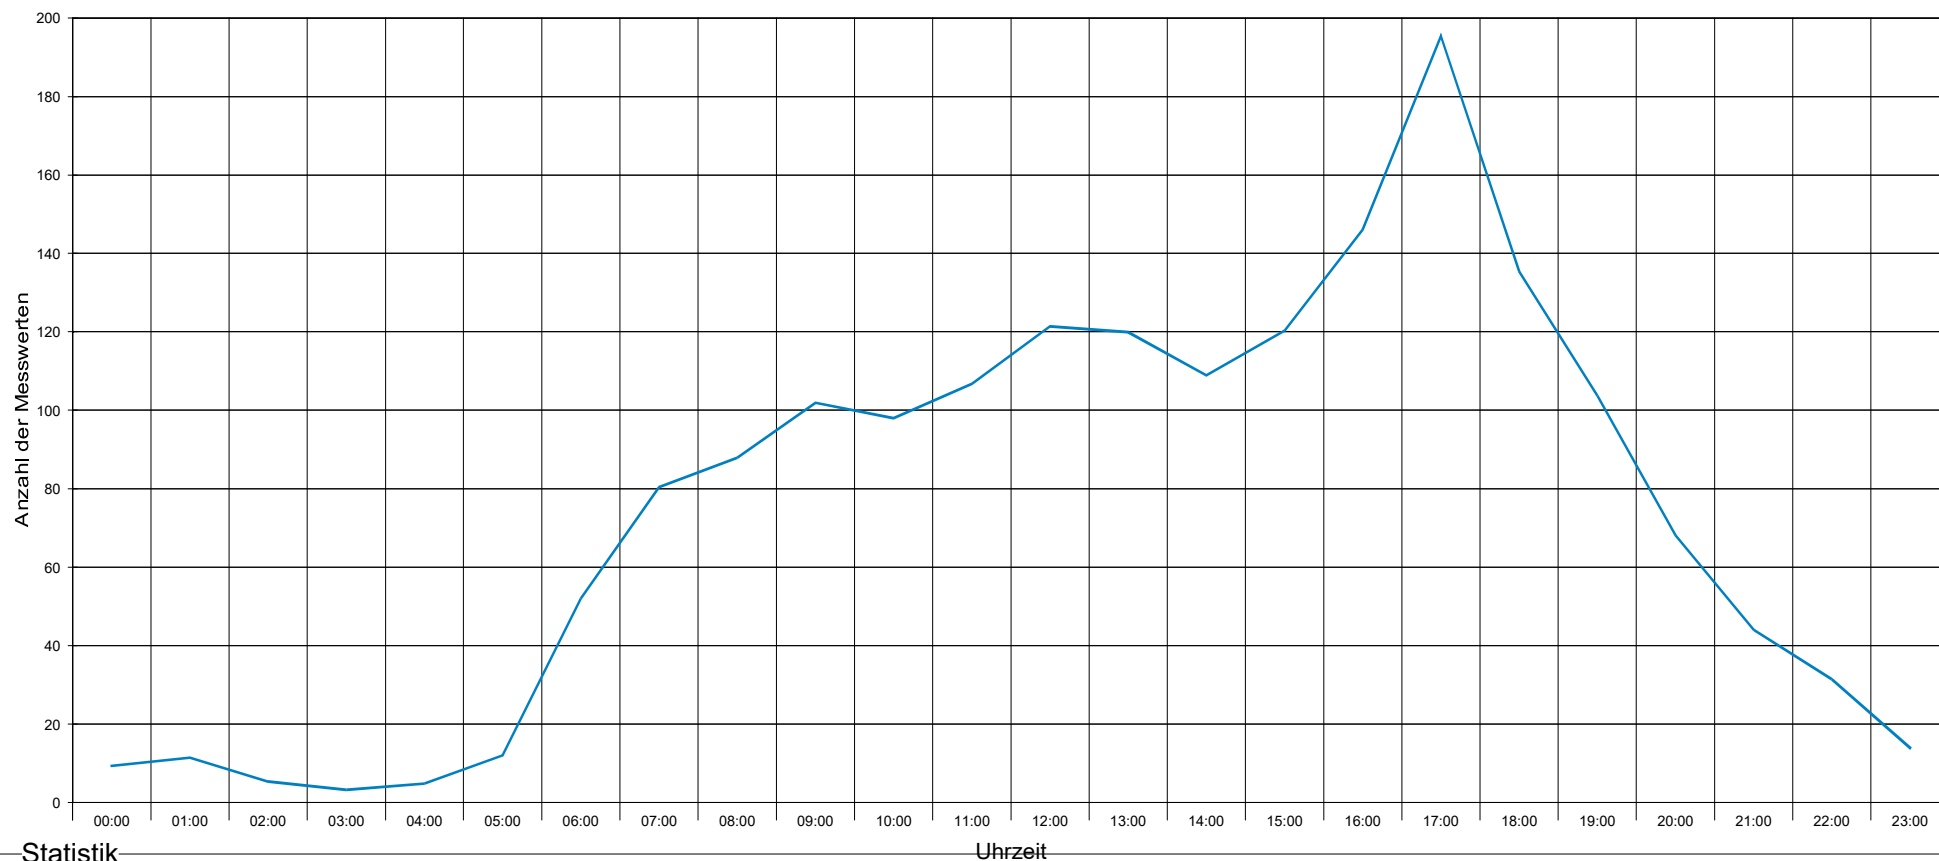

Anzahl der Messwerte	12425
Durchschnittsgeschwindigkeit	Vd 30,4 km/h
85% der Fahrzeuge fahren langsamer oder maximal ...	V85 39 km/h
Maximalgeschwindigkeit	Vmax 74 km/h

Ortsteilverein Dudenhofen-Süd e.V.

Gommersheimer Straße Höhe Nr. 29, 30 km/h Geschwindigkeitsbeschränkung

Statistik

Zeitraum: Montag, 17. September 2018, 00:00 Uhr bis Sonntag, 23. September 2018, 23:59 Uhr

Anzahl der Messwerte	12425
Durchschnittsgeschwindigkeit	Vd 30,4 km/h
85% der Fahrzeuge fahren langsamer oder maximal ...	V85 39 km/h
Maximalgeschwindigkeit	Vmax 74 km/h

Ortsteilverein Dudenhofen-Süd e.V.

Gommersheimer Straße Höhe Nr. 29, 30 km/h Geschwindigkeitsbeschränkung

Statistik

Zeitraum: Montag, 17. September 2018, 00:00 Uhr bis Sonntag, 23. September 2018, 23:59 Uhr

Gommersheimer Straße Höhe Nr. 29, 30 km/h Geschwindigkeitsbeschränkung

Statistik

Datum, Uhrzeit

Zeitraum: Montag, 17. September 2018, 00:00 Uhr bis Sonntag, 23. September 2018, 23:59 Uhr

Anzahl der Messwerte 12425