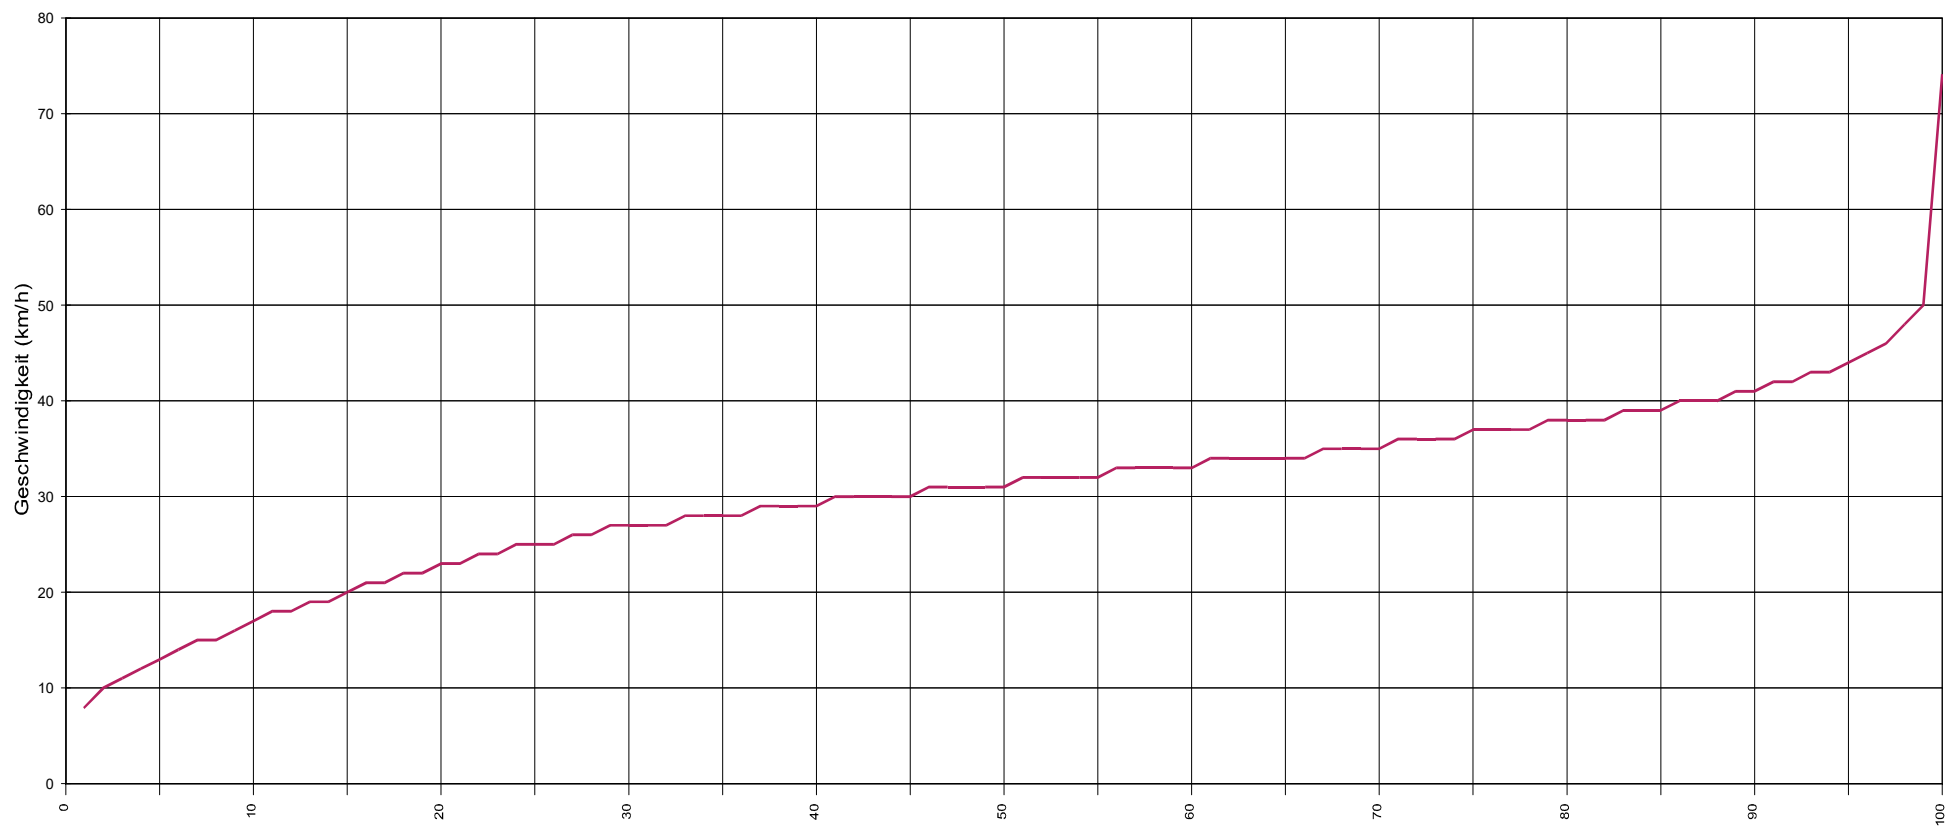

Gommersheimer Straße Höhe Nr. 29, 30 km/h Geschwindigkeitsbeschränkung

Statistik

Datum, Uhrzeit

Zeitraum: Montag, 17. September 2018, 00:00 Uhr bis Sonntag, 23. September 2018, 23:59 Uhr

Anzahl der Messwerte 12425

Statistik

Zeitraum: Montag, 17. September 2018, 00:00 Uhr bis Sonntag, 23. September 2018, 23:59 Uhr

Anzahl der Messwerte	12425
Durchschnittsgeschwindigkeit	Vd 30,4 km/h
85% der Fahrzeuge fahren langsamer oder maximal ...	V85 39 km/h
Maximalgeschwindigkeit	Vmax 74 km/h

Ortsteilverein Dudenhofen-Süd e.V.

Gommersheimer Straße Höhe Nr. 29, 30 km/h Geschwindigkeitsbeschränkung

Statistik

Vx (%) Hinweis: x % der Fahrzeuge, fahren langsamer oder maximal y km/h

Zeitraum: Montag, 17. September 2018, 00:00 Uhr bis Sonntag, 23. September 2018, 23:59 Uhr