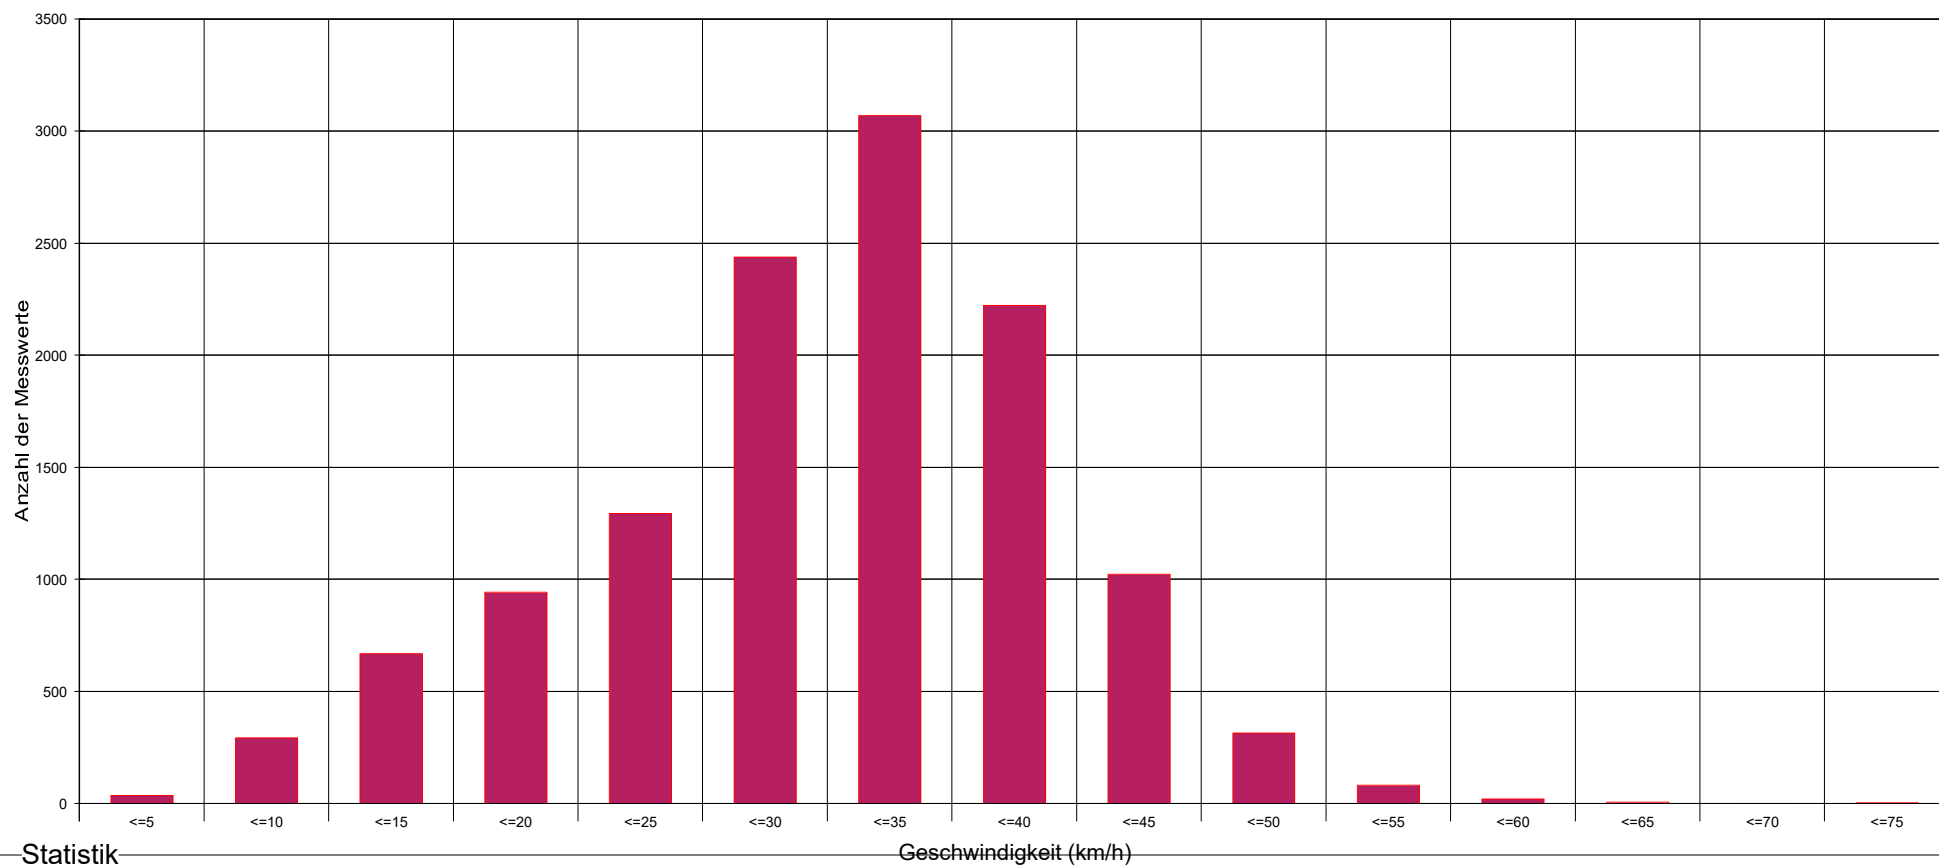

Ortsteilverein Dudenhofen-Süd e.V.

Gommersheimer Straße Höhe Nr. 29, 30 km/h Geschwindigkeitsbeschränkung

Statistik

Zeitraum: Montag, 17. September 2018, 00:00 Uhr bis Sonntag, 23. September 2018, 23:59 Uhr

Anzahl der Messwerte	12425
Durchschnittsgeschwindigkeit	Vd 30,4 km/h
85% der Fahrzeuge fahren langsamer oder maximal ...	V85 39 km/h
Maximalgeschwindigkeit	Vmax 74 km/h

Ortsteilverein Dudenhofen-Süd e.V.

Gommersheimer Straße Höhe Nr. 29, 30 km/h Geschwindigkeitsbeschränkung

Statistik

Zeitraum: Montag, 17. September 2018, 00:00 Uhr bis Sonntag, 23. September 2018, 23:59 Uhr

Anzahl der Messwerte	12425
Durchschnittsgeschwindigkeit	Vd 30,4 km/h
85% der Fahrzeuge fahren langsamer oder maximal ...	V85 39 km/h
Maximalgeschwindigkeit	Vmax 74 km/h

Gommersheimer Straße Höhe Nr. 29, 30 km/h Geschwindigkeitsbeschränkung

Statistik

Datum, Uhrzeit

Zeitraum: Montag, 17. September 2018, 00:00 Uhr bis Sonntag, 23. September 2018, 23:59 Uhr

Anzahl der Messwerte 12425