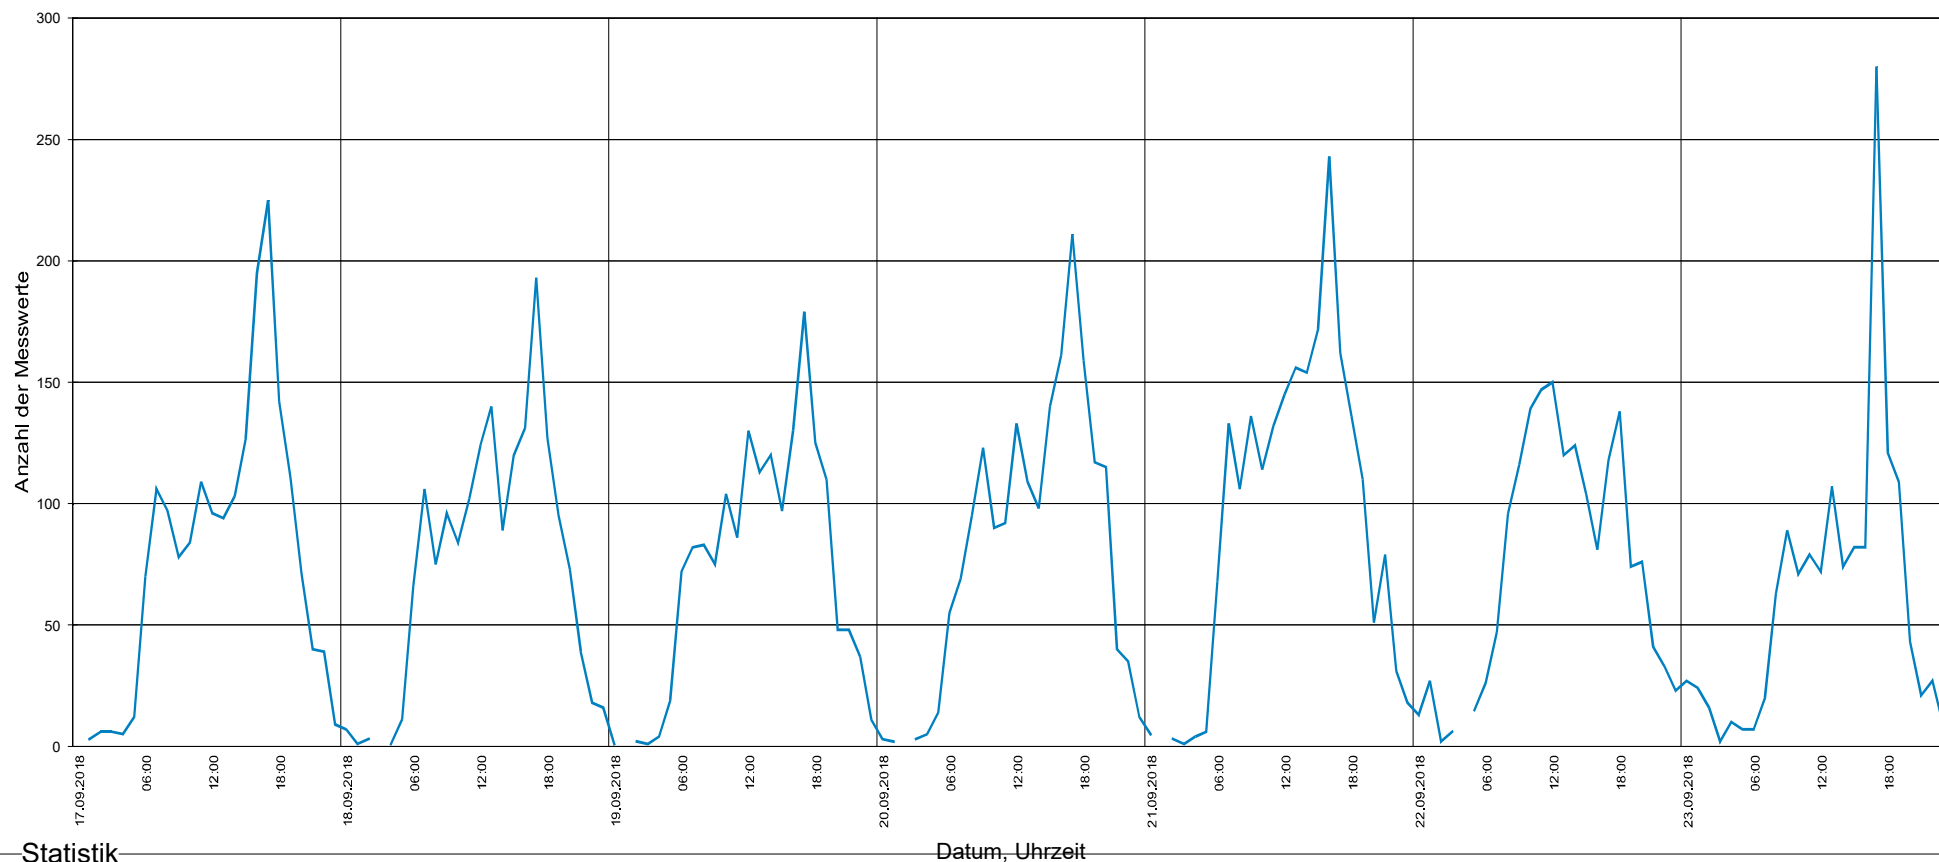

Gommersheimer Straße Höhe Nr. 29, 30 km/h Geschwindigkeitsbeschränkung

Statistik

Zeitraum: Montag, 17. September 2018, 00:00 Uhr bis Sonntag, 23. September 2018, 23:59 Uhr

Anzahl der Messwerte	12425
Durchschnittsgeschwindigkeit	Vd 30,4 km/h
85% der Fahrzeuge fahren langsamer oder maximal ...	V85 39 km/h
Maximalgeschwindigkeit	Vmax 74 km/h

Ortsteilverein Dudenhofen-Süd e.V.

Gommersheimer Straße Höhe Nr. 29, 30 km/h Geschwindigkeitsbeschränkung

Statistik

Zeitraum: Montag, 17. September 2018, 00:00 Uhr bis Sonntag, 23. September 2018, 23:59 Uhr

Anzahl der Messwerte	12425
Durchschnittsgeschwindigkeit Vd	30,4 km/h
85% der Fahrzeuge fahren langsamer oder maximal ... V85	39 km/h
Maximalgeschwindigkeit Vmax	74 km/h

Ortsteilverein Dudenhofen-Süd e.V.

Gommersheimer Straße Höhe Nr. 29, 30 km/h Geschwindigkeitsbeschränkung

Statistik

Datum, Uhrzeit

Zeitraum: Montag, 17. September 2018, 00:00 Uhr bis Sonntag, 23. September 2018, 23:59 Uhr

Anzahl der Messwerte 12425