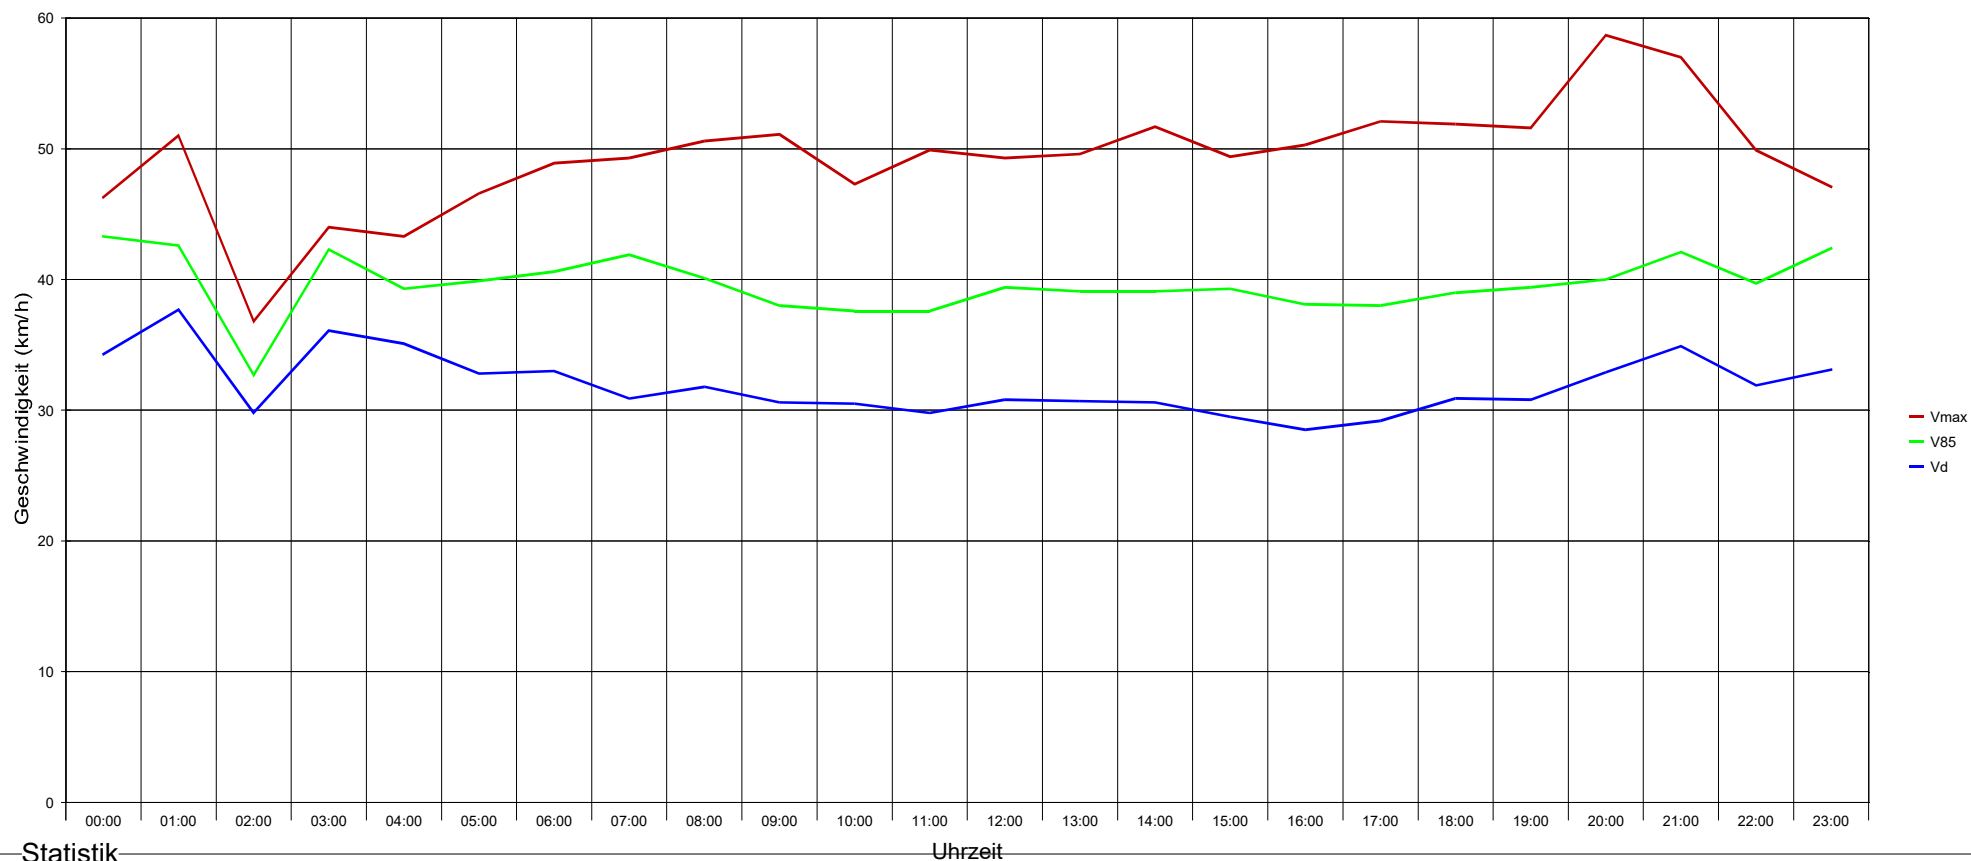

Gommersheimer Straße Höhe Nr. 29, 30 km/h Geschwindigkeitsbeschränkung

Statistik

Zeitraum: Montag, 17. September 2018, 00:00 Uhr bis Sonntag, 23. September 2018, 23:59 Uhr

Anzahl der Messwerte	12425
Durchschnittsgeschwindigkeit	Vd 30,4 km/h
85% der Fahrzeuge fahren langsamer oder maximal ...	V85 39 km/h
Maximalgeschwindigkeit	Vmax 74 km/h

Gommersheimer Straße Höhe Nr. 29, 30 km/h Geschwindigkeitsbeschränkung

Statistik

Datum, Uhrzeit

Zeitraum: Montag, 17. September 2018, 00:00 Uhr bis Sonntag, 23. September 2018, 23:59 Uhr

Anzahl der Messwerte 12425

Durchschnittsgeschwindigkeit Vd 30,4 km/h

85% der Fahrzeuge fahren langsamer oder maximal ... V85 39 km/h

Maximalgeschwindigkeit Vmax 74 km/h

Ortsteilverein Dudenhofen-Süd e.V.

Gommersheimer Straße Höhe Nr. 29, 30 km/h Geschwindigkeitsbeschränkung

Statistik

Zeitraum: Montag, 17. September 2018, 00:00 Uhr bis Sonntag, 23. September 2018, 23:59 Uhr

Anzahl der Messwerte	12425
Durchschnittsgeschwindigkeit	Vd 30,4 km/h
85% der Fahrzeuge fahren langsamer oder maximal ...	V85 39 km/h
Maximalgeschwindigkeit	Vmax 74 km/h