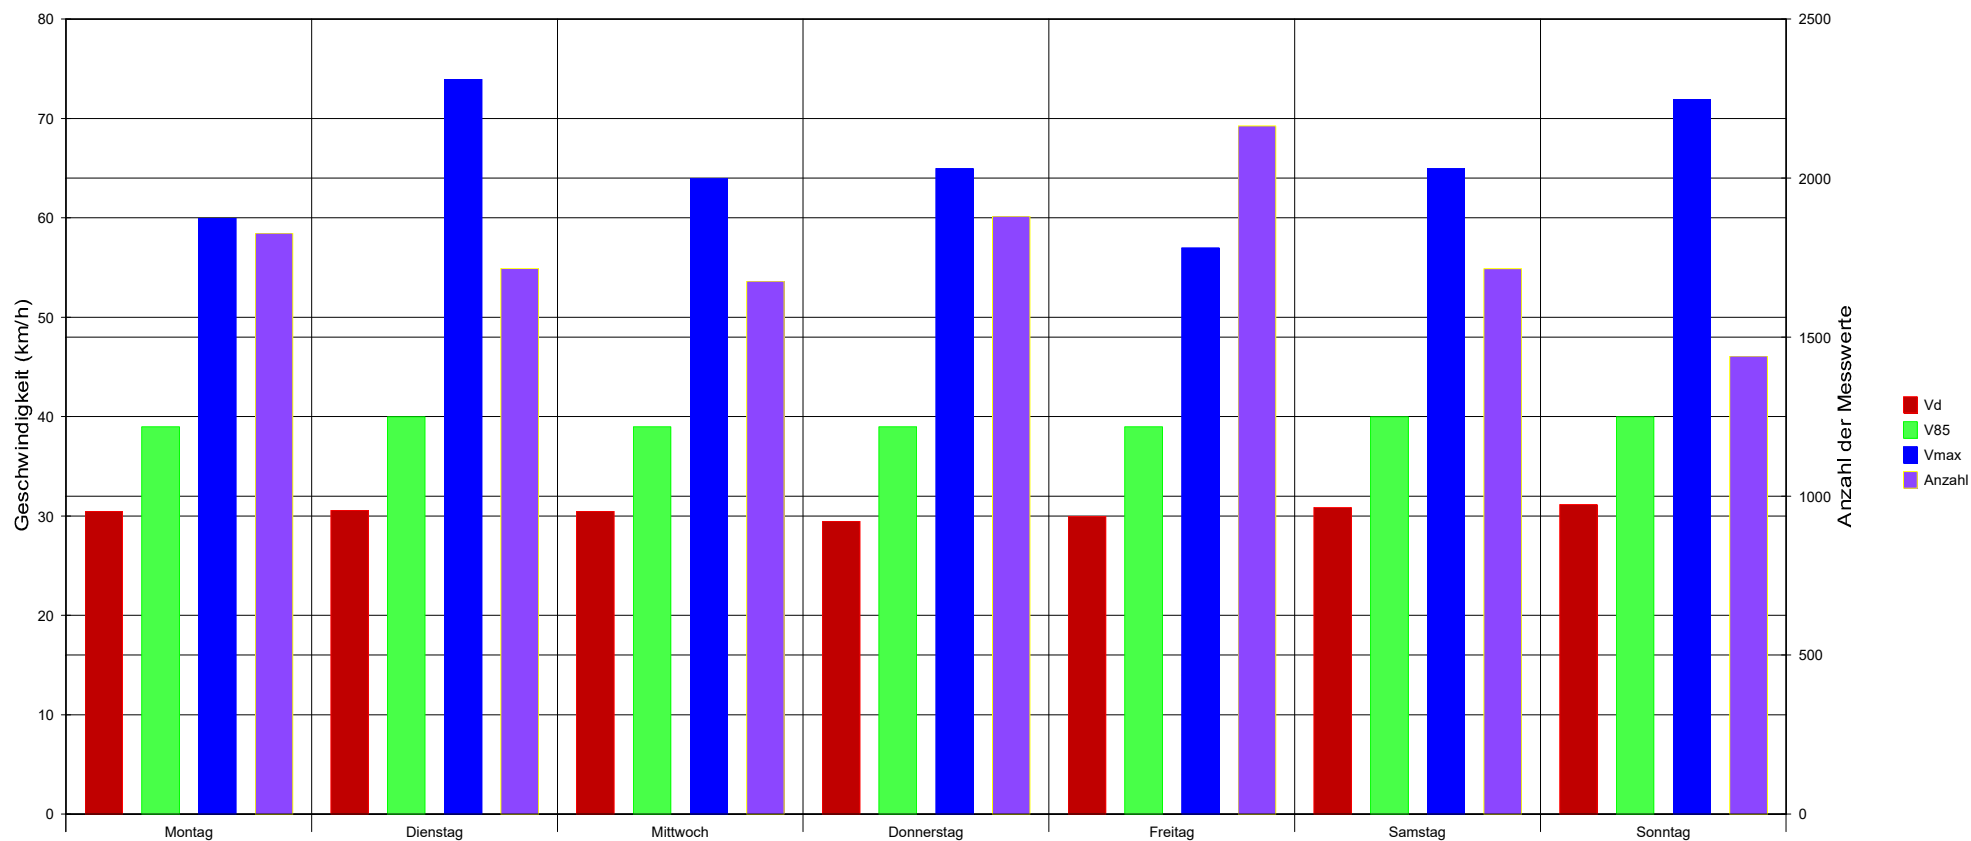

Ortsteilverein Dudenhofen-Süd e.V.

Gommersheimer Straße Höhe Nr. 29, 30 km/h Geschwindigkeitsbeschränkung

Statistik

Zeitraum: Montag, 17. September 2018, 00:00 Uhr bis Sonntag, 23. September 2018, 23:59 Uhr

Anzahl der Messwerte	12425
Durchschnittsgeschwindigkeit	Vd 30,4 km/h
85% der Fahrzeuge fahren langsamer oder maximal ...	V85 39 km/h
Maximalgeschwindigkeit	Vmax 74 km/h

Ortsteilverein Dudenhofen-Süd e.V.

Gommersheimer Straße Höhe Nr. 29, 30 km/h Geschwindigkeitsbeschränkung

Statistik

Zeitraum: Montag, 17. September 2018, 00:00 Uhr bis Sonntag, 23. September 2018, 23:59 Uhr

Anzahl der Messwerte	12425
Durchschnittsgeschwindigkeit	Vd 30,4 km/h
85% der Fahrzeuge fahren langsamer oder maximal ...	V85 39 km/h
Maximalgeschwindigkeit	Vmax 74 km/h