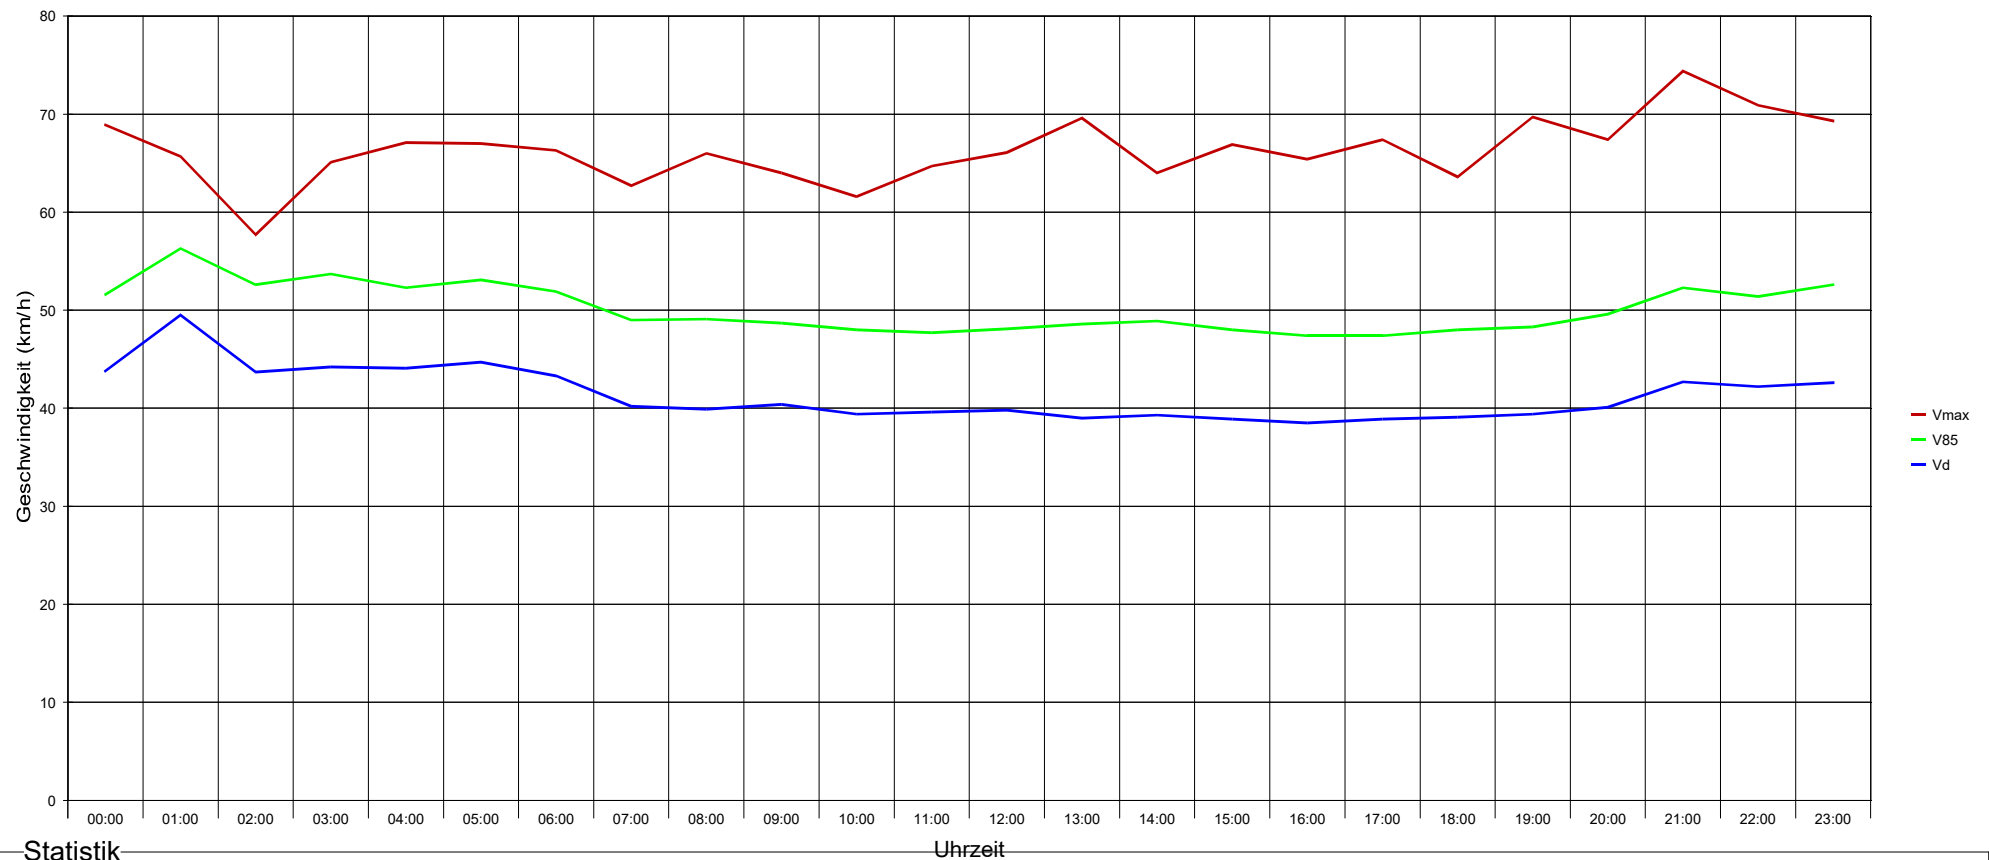

Ortsteilverein Dudenhofen-Süd e.V.

Speyerer Straße Höhe Nr. 72, 50 km/h Geschwindigkeitsbeschränkung

Statistik

Zeitraum: Montag, 22. Oktober 2018, 00:00 Uhr bis Sonntag, 28. Oktober 2018, 23:59 Uhr

Anzahl der Messwerte	35058
Durchschnittsgeschwindigkeit	Vd 39,6 km/h
85% der Fahrzeuge fahren langsamer oder maximal ...	V85 49 km/h
Maximalgeschwindigkeit	Vmax 98 km/h