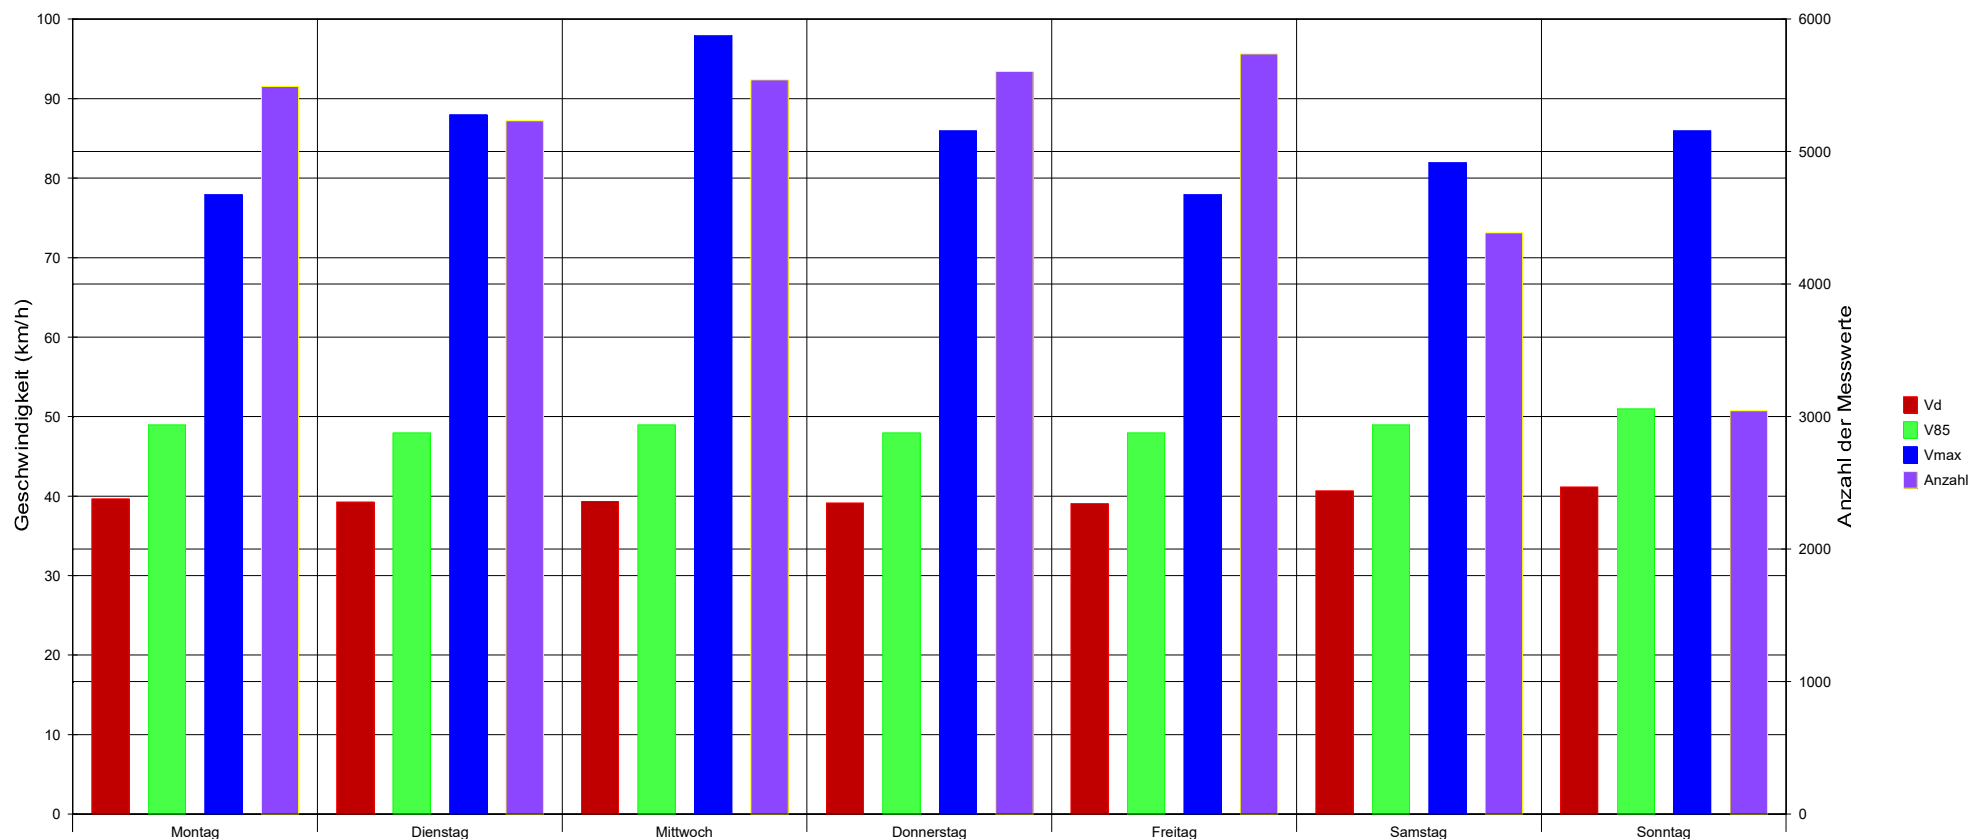

Ortsteilverein Dudenhofen-Süd e.V.

Speyerer Straße Höhe Nr. 72, 50 km/h Geschwindigkeitsbeschränkung

Statistik

Zeitraum: Montag, 22. Oktober 2018, 00:00 Uhr bis Sonntag, 28. Oktober 2018, 23:59 Uhr

Anzahl der Messwerte	35058
Durchschnittsgeschwindigkeit	Vd 39,6 km/h
85% der Fahrzeuge fahren langsamer oder maximal ...	V85 49 km/h
Maximalgeschwindigkeit	Vmax 98 km/h