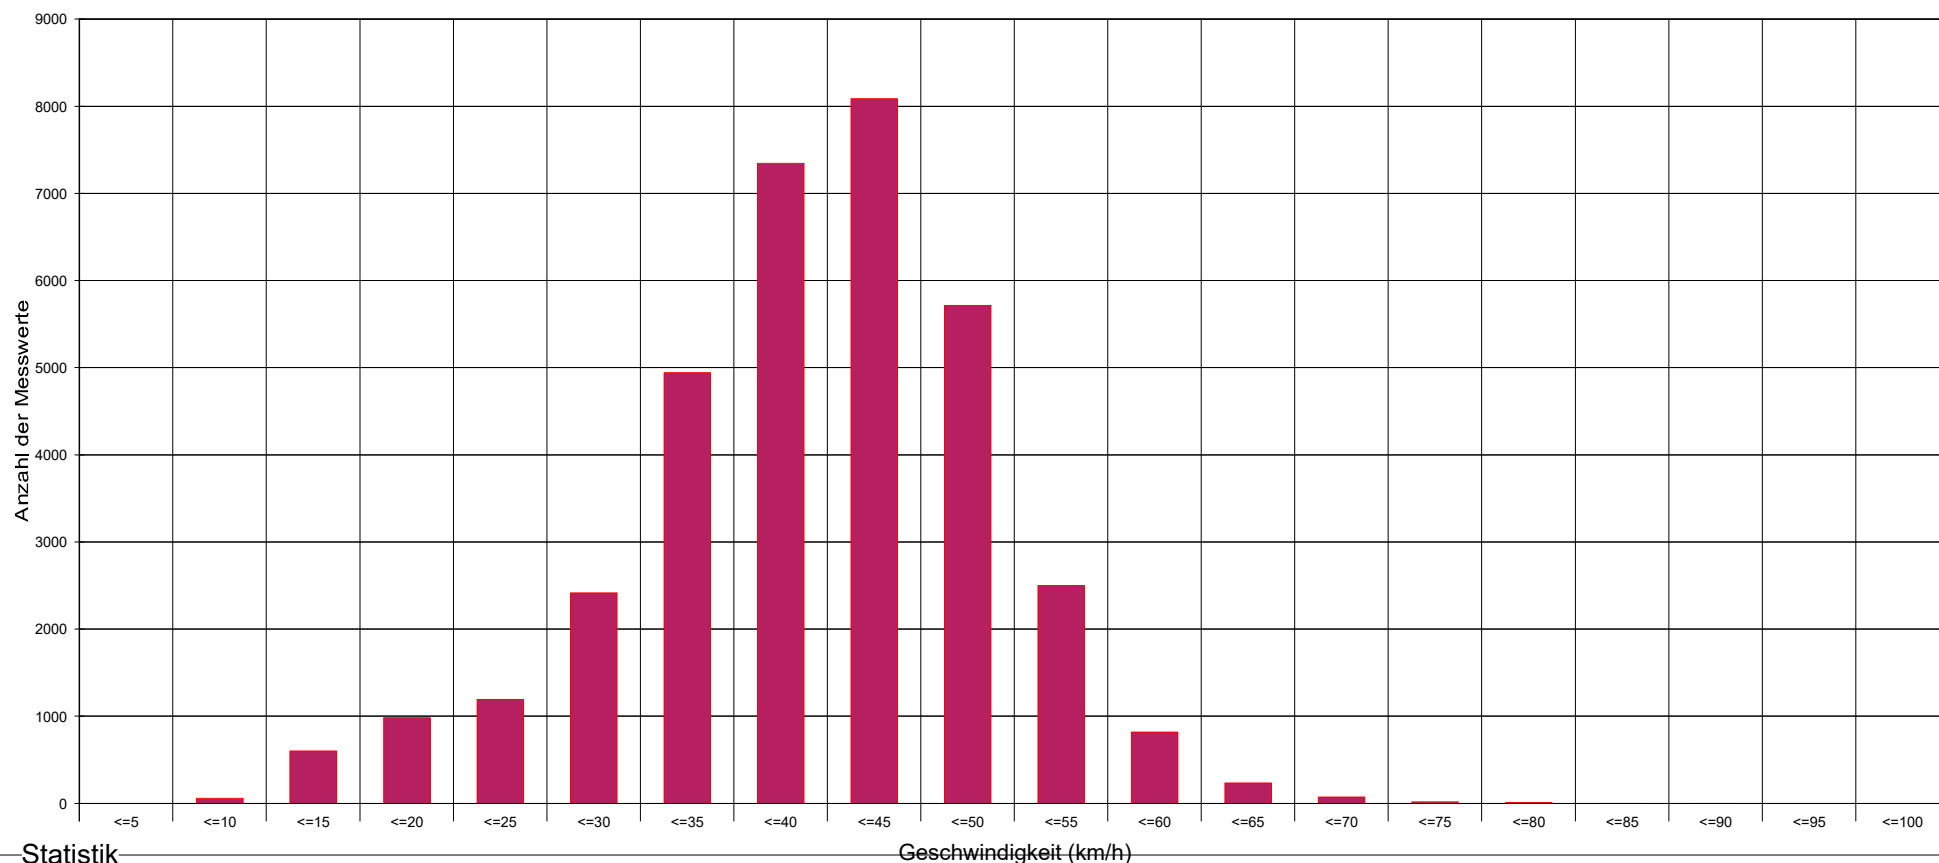

Ortsteilverein Dudenhofen-Süd e.V.

Speyerer Straße Höhe Nr. 72, 50 km/h Geschwindigkeitsbeschränkung

Statistik

Zeitraum: Montag, 22. Oktober 2018, 00:00 Uhr bis Sonntag, 28. Oktober 2018, 23:59 Uhr

Anzahl der Messwerte	35058
Durchschnittsgeschwindigkeit	Vd 39,6 km/h
85% der Fahrzeuge fahren langsamer oder maximal ...	V85 49 km/h
Maximalgeschwindigkeit	Vmax 98 km/h