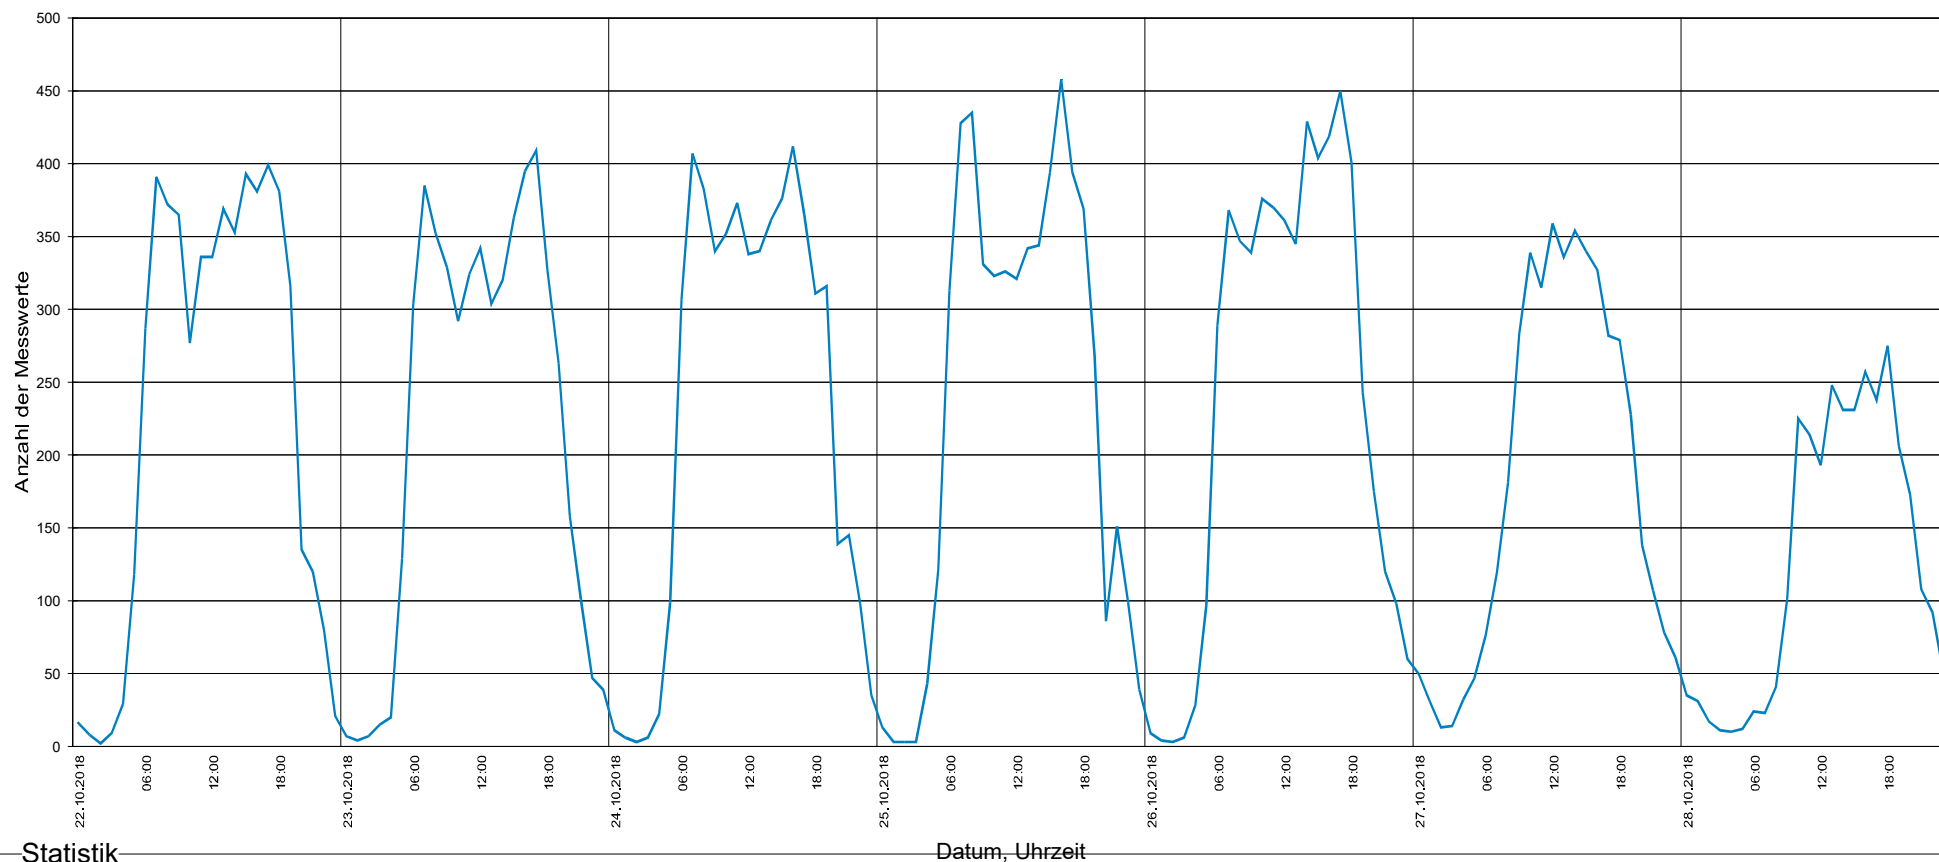

Ortsteilverein Dudenhofen-Süd e.V.

Speyerer Straße Höhe Nr. 72, 50 km/h Geschwindigkeitsbeschränkung

Statistik

Zeitraum: Montag, 22. Oktober 2018, 00:00 Uhr bis Sonntag, 28. Oktober 2018, 23:59 Uhr

Anzahl der Messwerte	35058
Durchschnittsgeschwindigkeit	Vd 39,6 km/h
85% der Fahrzeuge fahren langsamer oder maximal ...	V85 49 km/h
Maximalgeschwindigkeit	Vmax 98 km/h