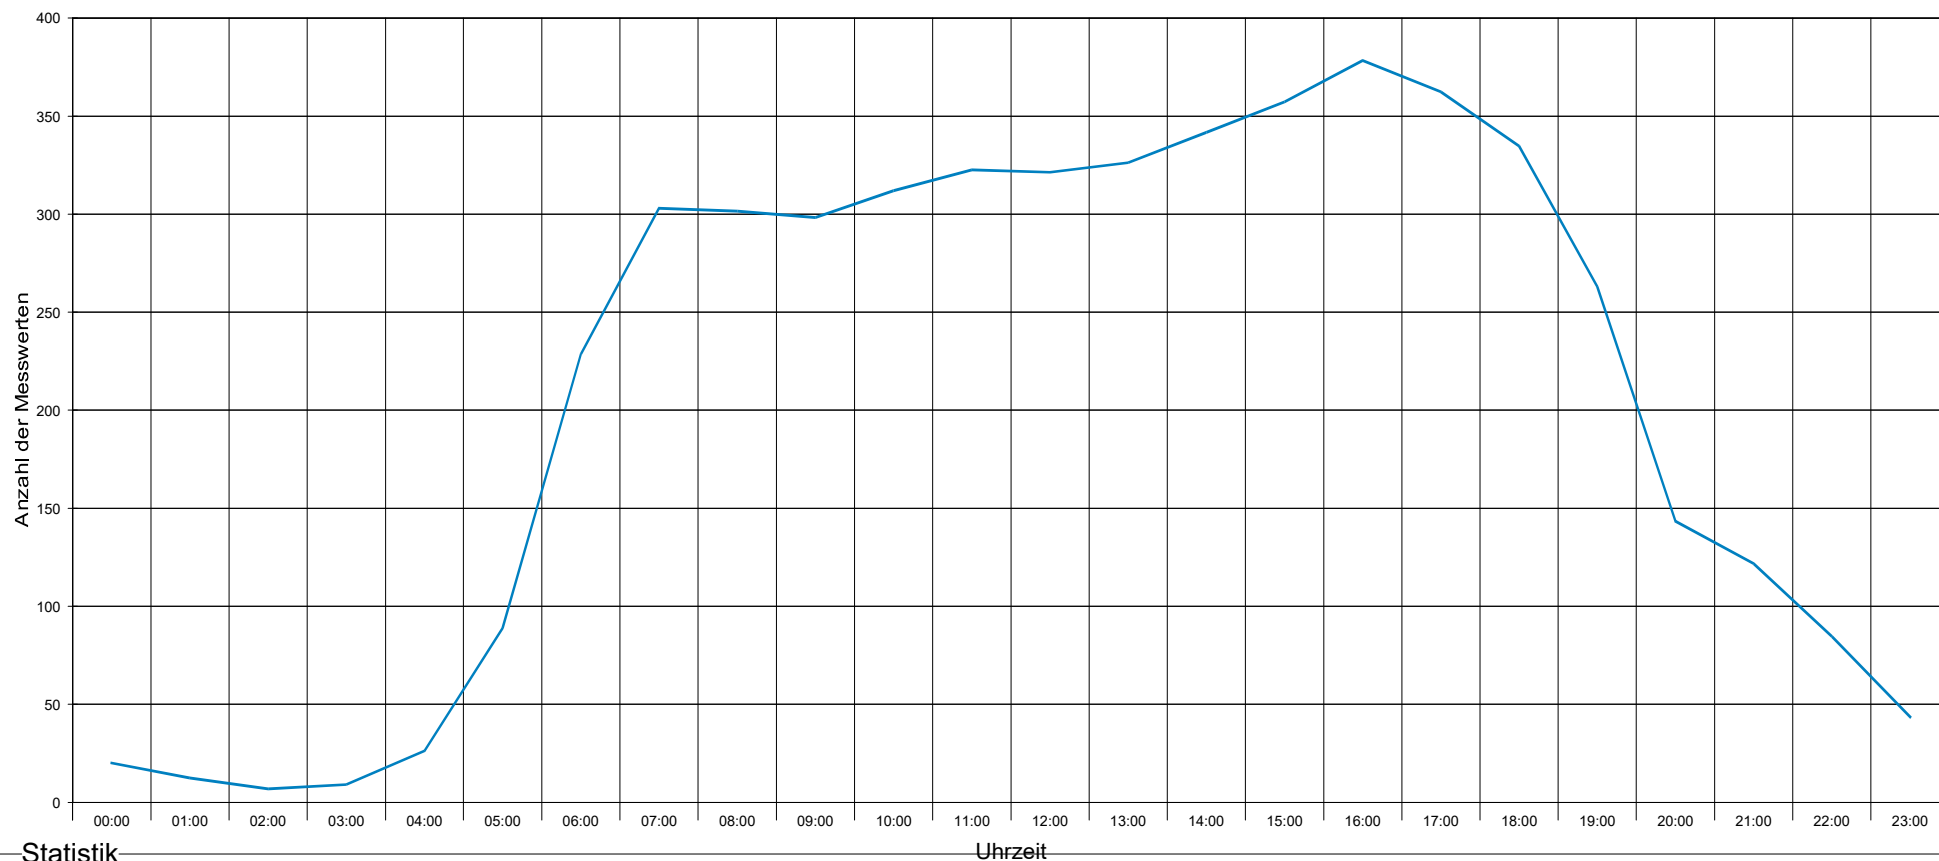

Ortsteilverein Dudenhofen-Süd e.V.

Speyerer Straße Höhe Nr. 72, 50 km/h Geschwindigkeitsbeschränkung

Statistik

Zeitraum: Montag, 22. Oktober 2018, 00:00 Uhr bis Sonntag, 28. Oktober 2018, 23:59 Uhr

Anzahl der Messwerte	35058
Durchschnittsgeschwindigkeit	Vd 39,6 km/h
85% der Fahrzeuge fahren langsamer oder maximal ...	V85 49 km/h
Maximalgeschwindigkeit	Vmax 98 km/h