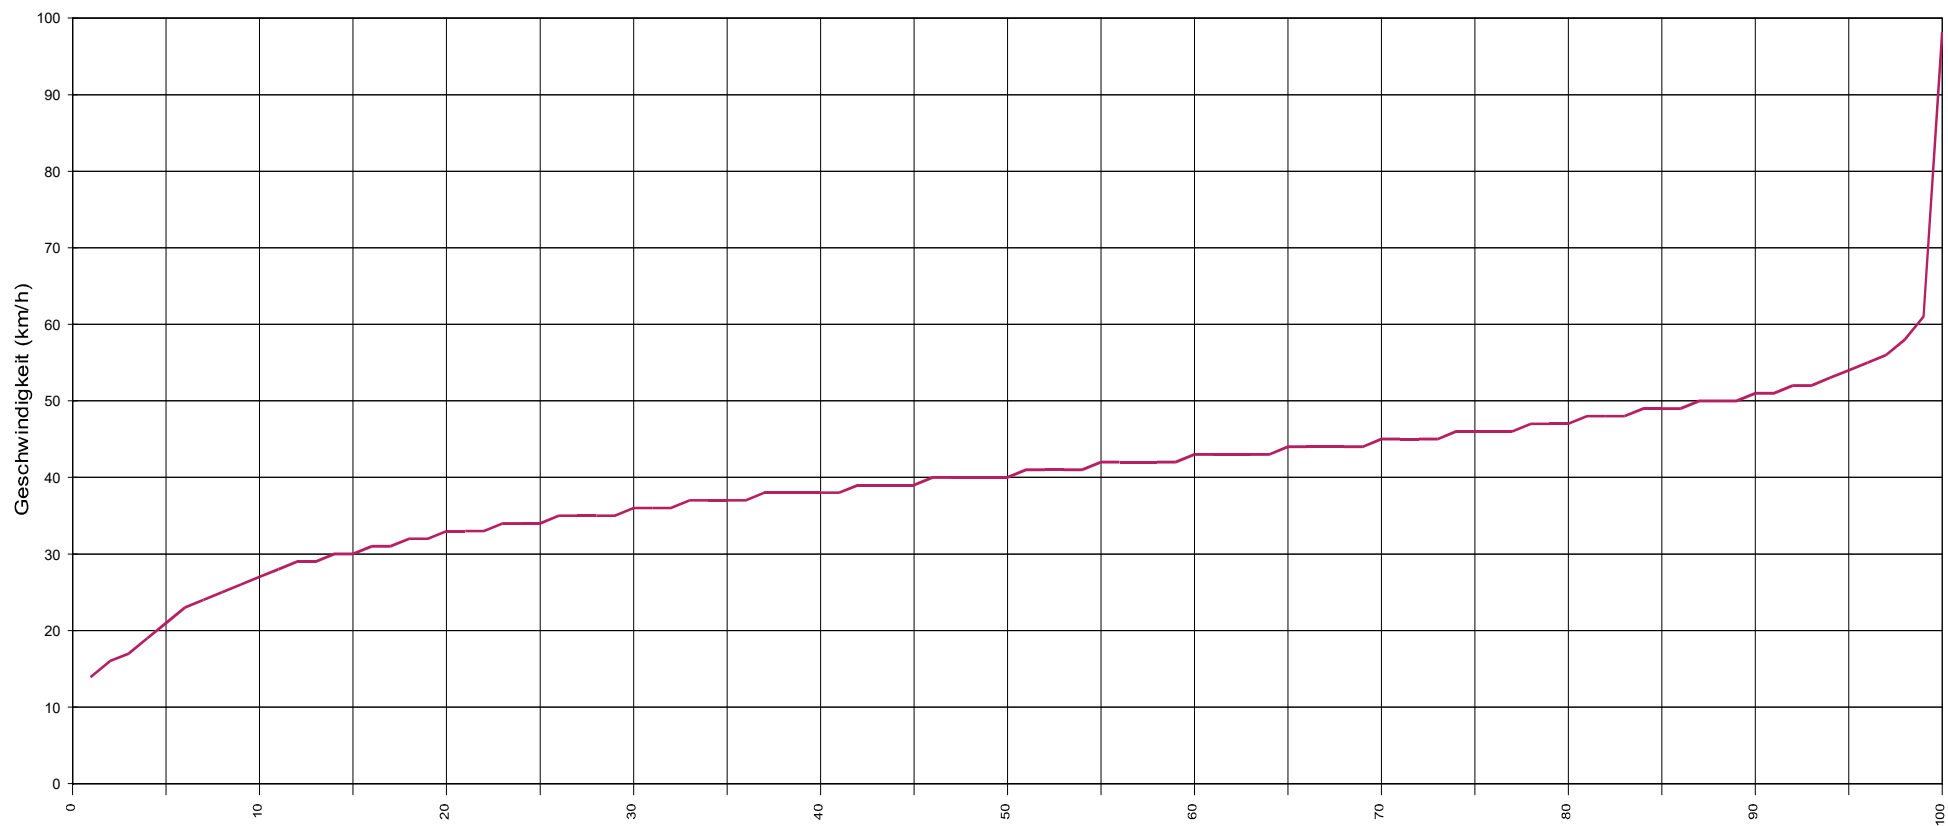

Ortsteilverein Dudenhofen-Süd e.V.

Speyerer Straße Höhe Nr. 72, 50 km/h Geschwindigkeitsbeschränkung

Statistik

Zeitraum: Montag, 22. Oktober 2018, 00:00 Uhr bis Sonntag, 28. Oktober 2018, 23:59 Uhr

Anzahl der Messwerte	35058
Durchschnittsgeschwindigkeit	Vd 39,6 km/h
85% der Fahrzeuge fahren langsamer oder maximal ...	V85 49 km/h
Maximalgeschwindigkeit	Vmax 98 km/h

Ortsteilverein Dudenhofen-Süd e.V.

Speyerer Straße Höhe Nr. 72, 50 km/h Geschwindigkeitsbeschränkung

Statistik

Vx (%) Hinweis: x % der Fahrzeuge, fahren langsamer oder maximal y km/h

Zeitraum: Montag, 22. Oktober 2018, 00:00 Uhr bis Sonntag, 28. Oktober 2018, 23:59 Uhr